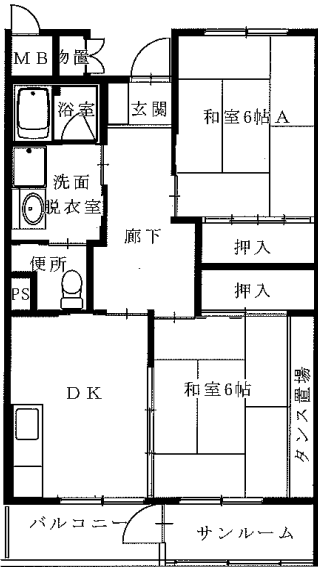

◆関谷アパート

1DK(1-402)※単身入居可

※図面はあくまでイメージです。実際のお部屋とは、広さや形など細部が異なる場合がありますのでご了承ください。

◆ 栃ヶ沢アパート 2DK-A

(1号棟⇒718・801・813【反転】819)

(2号棟⇒【反転】401・402・811)

※単身入居可

◆ 栃ヶ沢アパート 3DK

(1号棟⇒614・709・714・809)

【反転】504・615・704・715・810・815

(2号棟⇒414・514・610・708・710・714・808・814)

【反転】609・709・713

※図面はあくまでイメージです。実際のお部屋とは、広さや形など細部が異なる場合がありますのでご了承ください。

◆大平アパート

2DK(1-510)

◆大平アパート

3DK(1-211)

◆日向アパート※単身入居可

2LDK(5-525・【反転】5-542)

◆平田アパート2DK-A※単身入居可

(1-502・513・602・702)

【反転】1-210・403・603・605

※図面はあくまでイメージです。実際のお部屋とは、広さや形など細部が異なる場合がありますのでご了承ください。

◆屋敷前アパート ※単身入居可

2DK(2-310-512)

◆屋敷前アパート

3DK(2-502)

◆安渡アパート

2DK(1-204) ※単身入居可

※図面はあくまでイメージです。実際のお部屋とは、広さや形など細部が異なる場合がありますのでご了承ください。

◆豊間根アパート2DK

(1-203・1-305・2-205・2-309)