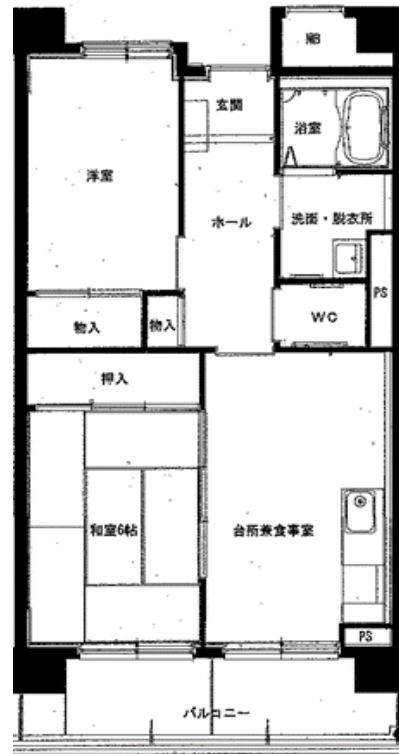

◆長谷堂アパート

2LDK(3-104)

◆長谷堂アパート

3LDK(3-202)

2階

3階

◆上平アパート

2DK(1-603)※単身入居可

◆関谷アパート

1DK(1-402)※単身入居可

※図面はあくまでイメージです。実際のお部屋とは、広さや形など細部が異なる場合がありますのでご了承ください。

◆ 栃ヶ沢アパート 2DK-A

(1号棟⇒718・801・813【反転】819)

(2号棟⇒【反転】401・402・811)

※単身入居可

◆ 栃ヶ沢アパート 3DK

(1号棟⇒614・709・714・809)

【反転】504・615・704・715・810・815

(2号棟⇒414・514・610・708・710・714・808・814)

【反転】609・709・713

※図面はあくまでイメージです。実際のお部屋とは、広さや形など細部が異なる場合がありますのでご了承ください。

◆大平アパート

2DK(1-510)

◆大平アパート

3DK(1-211)

◆日向アパート※単身入居可

2LDK(5-525・【反転】5-542)

◆平田アパート2DK-A※単身入居可

(1-502・513・602・702)

【反転】1-210・403・603・605

※図面はあくまでイメージです。実際のお部屋とは、広さや形など細部が異なる場合がありますのでご了承ください。

◆屋敷前アパート ※単身入居可