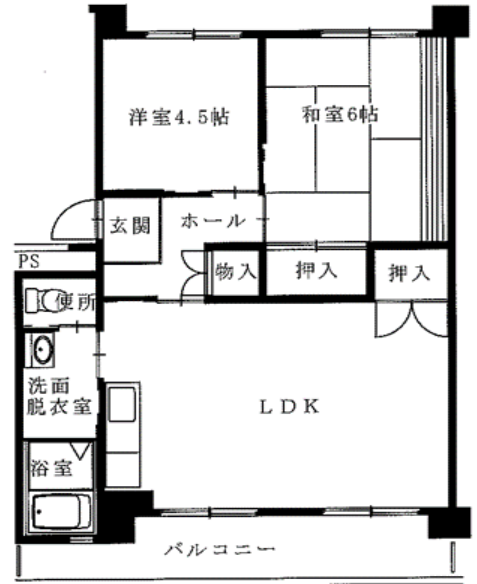

◆関谷アパート

1DK(1-402)※単身入居可

※図面はあくまでイメージです。実際のお部屋とは、広さや形など細部が異なる場合がありますのでご了承ください。

◆ 栃ヶ沢アパート 2DK-A

(1号棟⇒718・801・813【反転】819)

(2号棟⇒【反転】401・402・811)

※単身入居可

◆ 栃ヶ沢アパート 3DK

(1号棟⇒614・709・714・809)

【反転】504・615・704・715・810・815

(2号棟⇒414・514・610・708・710・714・808・814)

【反転】609・709・713

※図面はあくまでイメージです。実際のお部屋とは、広さや形など細部が異なる場合がありますのでご了承ください。

◆大平アパート

2DK(1-510)

◆大平アパート

3DK(1-211)

◆日向アパート※単身入居可

2LDK(5-525・【反転】5-542)

◆平田アパート2DK-A※単身入居可

(1-502・513・602・702)

【反転】1-210・403・603・605

※図面はあくまでイメージです。実際のお部屋とは、広さや形など細部が異なる場合がありますのでご了承ください。

◆屋敷前アパート ※単身入居可

2DK(2-310-512)

◆屋敷前アパート

3DK(2-502)

◆安渡アパート

2DK(1-204) ※単身入居可

※図面はあくまでイメージです。実際のお部屋とは、広さや形など細部が異なる場合がありますのでご了承ください。

◆豊間根アパート2DK

(1-203・1-305・2-205・2-309)