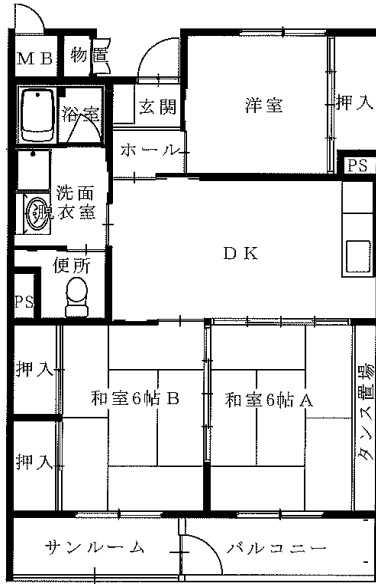

◆関谷アパート

1DK(1-402)※単身入居可

※図面はあくまでイメージです。実際のお部屋とは、広さや形など細部が異なる場合がありますのでご了承ください。

◆ 栃ヶ沢アパート 2DK-A

(1号棟⇒718・801・813【反転】819)

(2号棟⇒【反転】401・402・811)

※単身入居可

◆ 栃ヶ沢アパート 3DK

(1号棟⇒614・709・714・809)

【反転】504・615・704・715・810・815

(2号棟⇒414・514・610・708・710・714・808・814)

【反転】609・709・713

※図面はあくまでイメージです。実際のお部屋とは、広さや形など細部が異なる場合がありますのでご了承ください。

◆大平アパート

2DK(1-510)

◆大平アパート

3DK(1-211)

◆日向アパート※単身入居可

2LDK(5-525・【反転】5-542)

◆平田アパート2DK-A※単身入居可

(1-502・513・602・702)

【反転】1-210・403・603・605

※図面はあくまでイメージです。実際のお部屋とは、広さや形など細部が異なる場合がありますのでご了承ください。

◆屋敷前アパート ※単身入居可

2DK(2-310-512)

◆屋敷前アパート

3DK(2-502)

◆安渡アパート

2DK(1-204) ※単身入居可

※図面はあくまでイメージです。実際のお部屋とは、広さや形など細部が異なる場合がありますのでご了承ください。

◆豊間根アパート2DK

(1-203・1-305・2-205・2-309)