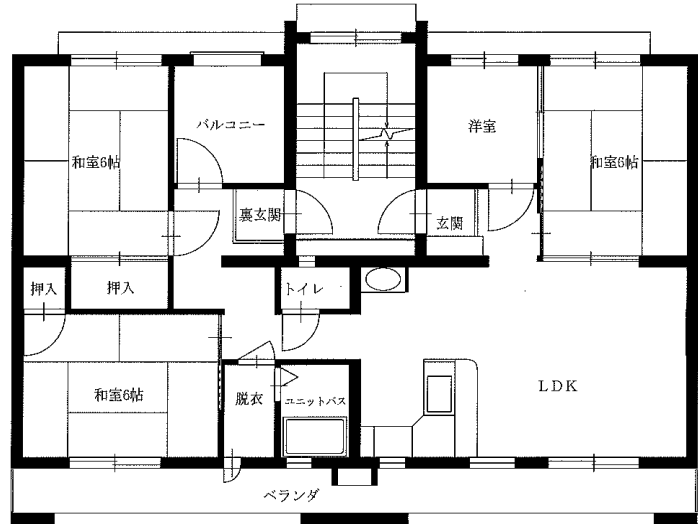

令和3年度1~3月分常時募集アパート 間取図 盛岡地区

◆つつじが丘アパート 3DK-A(1-101)

1階

2階

◆つつじが丘アパート 3DK-B(3-103)

◆つつじが丘アパート

3DK-C(2-304)

3DK-C(4-403)

3DK-C(5-302)

※図面はあくまでイメージです。実際のお部屋とは、広さや形など細部が異なる場合がありますのでご了承ください。

令和3年度1~3月分常時募集アパート 間取図 盛岡地区

◆松園アパート3DK(9-404)

※単身入居可

◆松園アパート3LDK(7-301)

◆松園東アパート2LDK(1-104)※単身入居可

◆松園東アパート3LDK(6-202)

※図面はあくまでイメージです。実際のお部屋とは、広さや形など細部が異なる場合がありますのでご了承ください。

◆松園西アパート2LDK(6-106)

※単身入居可

◆松園西アパート3DK(9-401)

※単身入居可

◆松園西アパート3LDK(8-102)

※図面はあくまでイメージです。実際のお部屋とは、広さや形など細部が異なる場合がありますのでご了承ください。