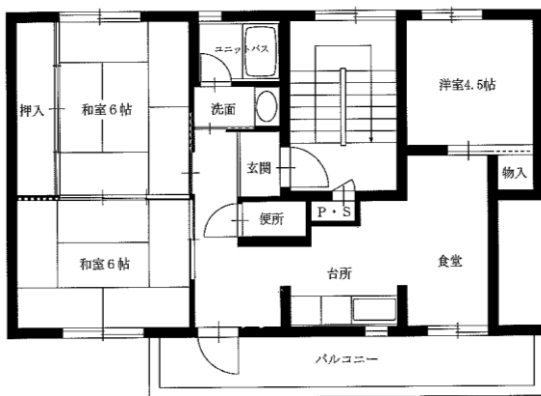

令和3年度1~3月分常時募集アパート 間取図 盛岡地区

◆つつじが丘アパート 3DK-A(1-101)

1階

2階

◆つつじが丘アパート 3DK-B(3-103)

◆つつじが丘アパート

3DK-C(2-304)

3DK-C(4-403)

3DK-C(5-302)

※図面はあくまでイメージです。実際のお部屋とは、広さや形など細部が異なる場合がありますのでご了承ください。

令和3年度1~3月分常時募集アパート 間取図 盛岡地区

◆松園アパート3DK(9-404)

※単身入居可

◆松園アパート3LDK(7-301)

◆松園東アパート2LDK(1-104)※単身入居可

◆松園東アパート3LDK(6-202)

※図面はあくまでイメージです。実際のお部屋とは、広さや形など細部が異なる場合がありますのでご了承ください。

◆松園西アパート2LDK(6-106)

※単身入居可

◆松園西アパート3DK(9-401)

※単身入居可

◆松園西アパート3LDK(8-102)

※図面はあくまでイメージです。実際のお部屋とは、広さや形など細部が異なる場合がありますのでご了承ください。