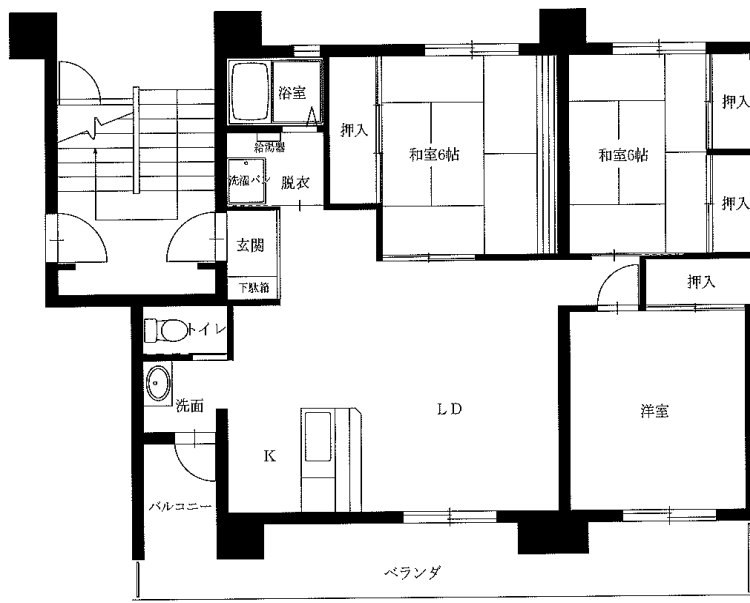

3DK-C(5-302)

※図面はあくまでイメージです。実際のお部屋とは、広さや形など細部が異なる場合がありますのでご了承ください。

令和3年度1~3月分常時募集アパート 間取図 盛岡地区

◆松園アパート3DK(9-404)

※単身入居可

◆松園アパート3LDK(7-301)

◆松園東アパート2LDK(1-104)※単身入居可

◆松園東アパート3LDK(6-202)

※図面はあくまでイメージです。実際のお部屋とは、広さや形など細部が異なる場合がありますのでご了承ください。

◆松園西アパート2LDK(6-106)

※単身入居可

◆松園西アパート3DK(9-401)

※単身入居可

◆松園西アパート3LDK(8-102)

※図面はあくまでイメージです。実際のお部屋とは、広さや形など細部が異なる場合がありますのでご了承ください。