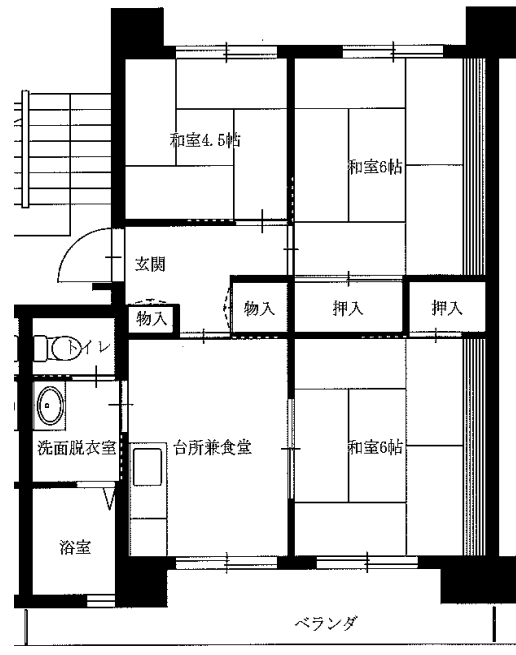

令和3年度1~3月分常時募集アパート 間取図 盛岡地区

◆つつじが丘アパート 3DK-A(1-101)

1階

2階

◆つつじが丘アパート 3DK-B(3-103)

◆つつじが丘アパート

3DK-C(2-304)

3DK-C(4-403)

3DK-C(5-302)

※図面はあくまでイメージです。実際のお部屋とは、広さや形など細部が異なる場合がありますのでご了承ください。

令和3年度1~3月分常時募集アパート 間取図 盛岡地区

◆松園アパート3DK(9-404)

※単身入居可

◆松園アパート3LDK(7-301)

◆松園東アパート2LDK(1-104)※単身入居可

◆松園東アパート3LDK(6-202)

※図面はあくまでイメージです。実際のお部屋とは、広さや形など細部が異なる場合がありますのでご了承ください。

◆松園西アパート2LDK(6-106)

※単身入居可

◆松園西アパート3DK(9-401)

※単身入居可

◆松園西アパート3LDK(8-102)

※図面はあくまでイメージです。実際のお部屋とは、広さや形など細部が異なる場合がありますのでご了承ください。