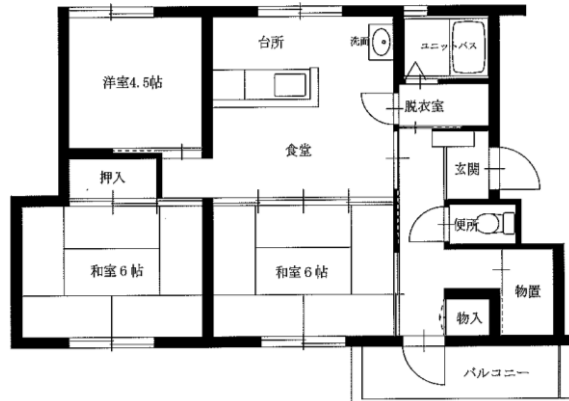

令和3年度1~3月分常時募集アパート 間取図 盛岡地区

◆つつじが丘アパート 3DK-A(1-101)

1階

2階

◆つつじが丘アパート 3DK-B(3-103)

◆つつじが丘アパート

3DK-C(2-304)

3DK-C(4-403)

3DK-C(5-302)

※図面はあくまでイメージです。実際のお部屋とは、広さや形など細部が異なる場合がありますのでご了承ください。

令和3年度1~3月分常時募集アパート 間取図 盛岡地区

◆松園アパート3DK(9-404)

※単身入居可

◆松園アパート3LDK(7-301)

◆松園東アパート2LDK(1-104)※単身入居可

◆松園東アパート3LDK(6-202)

※図面はあくまでイメージです。実際のお部屋とは、広さや形など細部が異なる場合がありますのでご了承ください。

◆松園西アパート2LDK(6-106)

※単身入居可

◆松園西アパート3DK(9-401)

※単身入居可

◆松園西アパート3LDK(8-102)

※図面はあくまでイメージです。実際のお部屋とは、広さや形など細部が異なる場合がありますのでご了承ください。