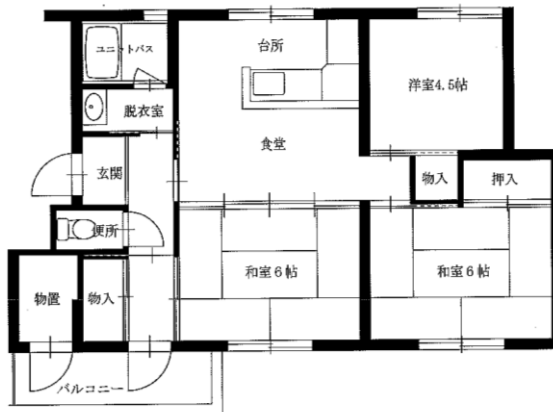

令和3年度1~3月分常時募集アパート 間取図 盛岡地区

◆つつじが丘アパート 3DK-A(1-101)

1階

2階

◆つつじが丘アパート 3DK-B(3-103)

◆つつじが丘アパート

3DK-C(2-304)

3DK-C(4-403)

3DK-C(5-302)

※図面はあくまでイメージです。実際のお部屋とは、広さや形など細部が異なる場合がありますのでご了承ください。

令和3年度1~3月分常時募集アパート 間取図 盛岡地区

◆松園アパート3DK(9-404)

※単身入居可

◆松園アパート3LDK(7-301)

◆松園東アパート2LDK(1-104)※単身入居可

◆松園東アパート3LDK(6-202)

※図面はあくまでイメージです。実際のお部屋とは、広さや形など細部が異なる場合がありますのでご了承ください。

◆松園西アパート2LDK(6-106)

※単身入居可

◆松園西アパート3DK(9-401)

※単身入居可

◆松園西アパート3LDK(8-102)

※図面はあくまでイメージです。実際のお部屋とは、広さや形など細部が異なる場合がありますのでご了承ください。