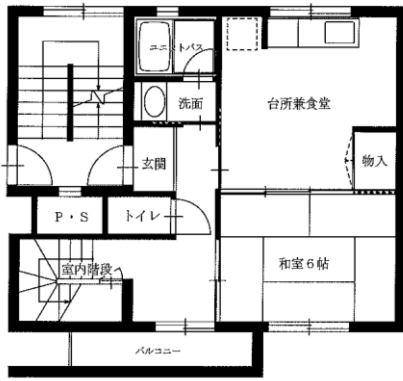

令和3年度1~3月分常時募集アパート 間取図 盛岡地区

◆つつじが丘アパート 3DK-A(1-101)

1階

2階

◆つつじが丘アパート 3DK-B(3-103)

◆つつじが丘アパート

3DK-C(2-304)

3DK-C(4-403)

3DK-C(5-302)

※図面はあくまでイメージです。実際のお部屋とは、広さや形など細部が異なる場合がありますのでご了承ください。

令和3年度1~3月分常時募集アパート 間取図 盛岡地区

◆松園アパート3DK(9-404)

※単身入居可

◆松園アパート3LDK(7-301)

◆松園東アパート2LDK(1-104)※単身入居可

◆松園東アパート3LDK(6-202)

※図面はあくまでイメージです。実際のお部屋とは、広さや形など細部が異なる場合がありますのでご了承ください。

◆松園西アパート2LDK(6-106)

※単身入居可

◆松園西アパート3DK(9-401)

※単身入居可

◆松園西アパート3LDK(8-102)

※図面はあくまでイメージです。実際のお部屋とは、広さや形など細部が異なる場合がありますのでご了承ください。