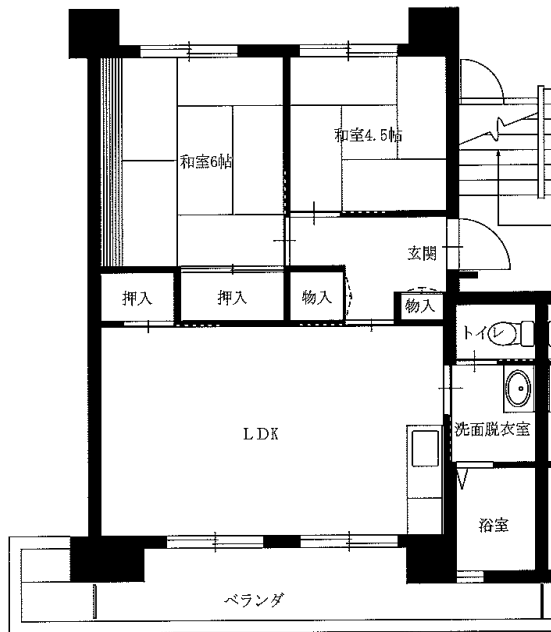

令和3年度1~3月分常時募集アパート 間取図 盛岡地区

◆つつじが丘アパート 3DK-A(1-101)

1階

2階

◆つつじが丘アパート 3DK-B(3-103)

◆つつじが丘アパート

3DK-C(2-304)

3DK-C(4-403)

3DK-C(5-302)

※図面はあくまでイメージです。実際のお部屋とは、広さや形など細部が異なる場合がありますのでご了承ください。

令和3年度1~3月分常時募集アパート 間取図 盛岡地区

◆松園アパート3DK(9-404)

※単身入居可

◆松園アパート3LDK(7-301)

◆松園東アパート2LDK(1-104)※単身入居可

◆松園東アパート3LDK(6-202)

※図面はあくまでイメージです。実際のお部屋とは、広さや形など細部が異なる場合がありますのでご了承ください。

◆松園西アパート2LDK(6-106)

※単身入居可

◆松園西アパート3DK(9-401)

※単身入居可

◆松園西アパート3LDK(8-102)

※図面はあくまでイメージです。実際のお部屋とは、広さや形など細部が異なる場合がありますのでご了承ください。