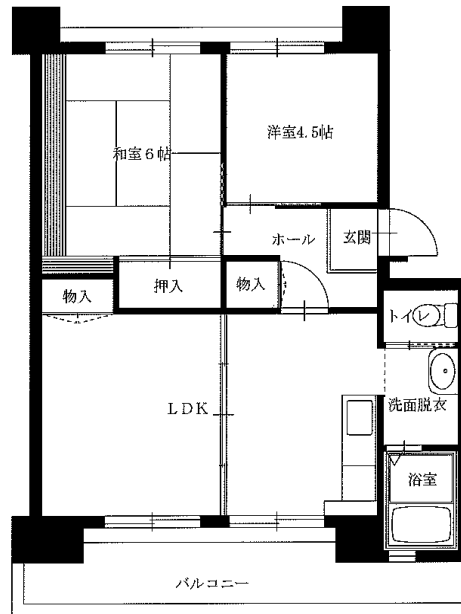

令和3年度1~3月分常時募集アパート 間取図 盛岡地区

◆つつじが丘アパート 3DK-A(1-101)

1階

2階

◆つつじが丘アパート 3DK-B(3-103)

◆つつじが丘アパート

3DK-C(2-304)

3DK-C(4-403)

3DK-C(5-302)

※図面はあくまでイメージです。実際のお部屋とは、広さや形など細部が異なる場合がありますのでご了承ください。

令和3年度1~3月分常時募集アパート 間取図 盛岡地区

◆松園アパート3DK(9-404)

※単身入居可

◆松園アパート3LDK(7-301)

◆松園東アパート2LDK(1-104)※単身入居可

◆松園東アパート3LDK(6-202)

※図面はあくまでイメージです。実際のお部屋とは、広さや形など細部が異なる場合がありますのでご了承ください。

◆松園西アパート2LDK(6-106)

※単身入居可

◆松園西アパート3DK(9-401)

※単身入居可

◆松園西アパート3LDK(8-102)

※図面はあくまでイメージです。実際のお部屋とは、広さや形など細部が異なる場合がありますのでご了承ください。