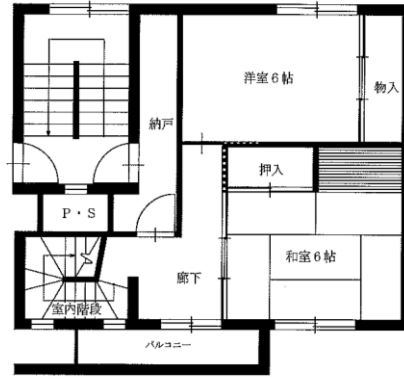

令和3年度1~3月分常時募集アパート 間取図 盛岡地区

◆つつじが丘アパート 3DK-A(1-101)

1階

2階

◆つつじが丘アパート 3DK-B(3-103)

◆つつじが丘アパート

3DK-C(2-304)

3DK-C(4-403)

3DK-C(5-302)

※図面はあくまでイメージです。実際のお部屋とは、広さや形など細部が異なる場合がありますのでご了承ください。

令和3年度1~3月分常時募集アパート 間取図 盛岡地区

◆松園アパート3DK(9-404)

※単身入居可

◆松園アパート3LDK(7-301)

◆松園東アパート2LDK(1-104)※単身入居可

◆松園東アパート3LDK(6-202)

※図面はあくまでイメージです。実際のお部屋とは、広さや形など細部が異なる場合がありますのでご了承ください。

◆松園西アパート2LDK(6-106)

※単身入居可

◆松園西アパート3DK(9-401)

※単身入居可

◆松園西アパート3LDK(8-102)

※図面はあくまでイメージです。実際のお部屋とは、広さや形など細部が異なる場合がありますのでご了承ください。