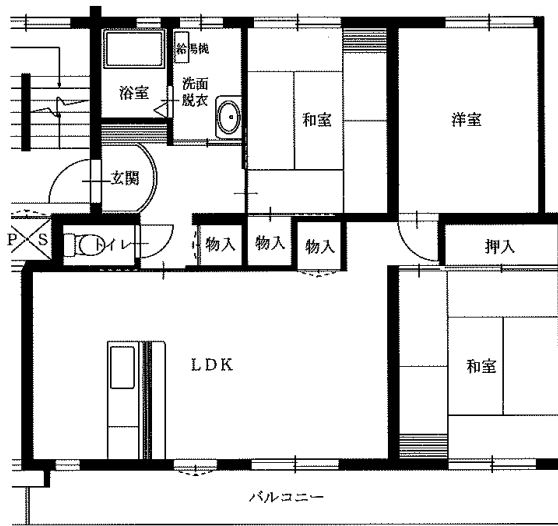

令和3年度1~3月分常時募集アパート 間取図 盛岡地区

◆つつじが丘アパート 3DK-A(1-101)

1階

2階

◆つつじが丘アパート 3DK-B(3-103)

◆つつじが丘アパート

3DK-C(2-304)

3DK-C(4-403)

3DK-C(5-302)

※図面はあくまでイメージです。実際のお部屋とは、広さや形など細部が異なる場合がありますのでご了承ください。

令和3年度1~3月分常時募集アパート 間取図 盛岡地区

◆松園アパート3DK(9-404)

※単身入居可

◆松園アパート3LDK(7-301)

◆松園東アパート2LDK(1-104)※単身入居可

◆松園東アパート3LDK(6-202)

※図面はあくまでイメージです。実際のお部屋とは、広さや形など細部が異なる場合がありますのでご了承ください。

◆松園西アパート2LDK(6-106)

※単身入居可

◆松園西アパート3DK(9-401)

※単身入居可

◆松園西アパート3LDK(8-102)

※図面はあくまでイメージです。実際のお部屋とは、広さや形など細部が異なる場合がありますのでご了承ください。