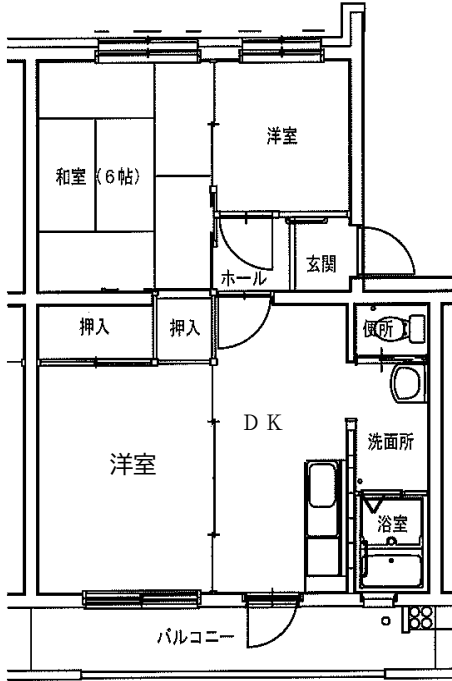

令和3年度1~3月分常時募集アパート 間取図 盛岡地区

◆つつじが丘アパート 3DK-A(1-101)

1階

2階

◆つつじが丘アパート 3DK-B(3-103)

◆つつじが丘アパート

3DK-C(2-304)

3DK-C(4-403)

3DK-C(5-302)

※図面はあくまでイメージです。実際のお部屋とは、広さや形など細部が異なる場合がありますのでご了承ください。

令和3年度1~3月分常時募集アパート 間取図 盛岡地区

◆松園アパート3DK(9-404)

※単身入居可

◆松園アパート3LDK(7-301)

◆松園東アパート2LDK(1-104)※単身入居可

◆松園東アパート3LDK(6-202)

※図面はあくまでイメージです。実際のお部屋とは、広さや形など細部が異なる場合がありますのでご了承ください。

◆松園西アパート2LDK(6-106)

※単身入居可

◆松園西アパート3DK(9-401)

※単身入居可

◆松園西アパート3LDK(8-102)

※図面はあくまでイメージです。実際のお部屋とは、広さや形など細部が異なる場合がありますのでご了承ください。