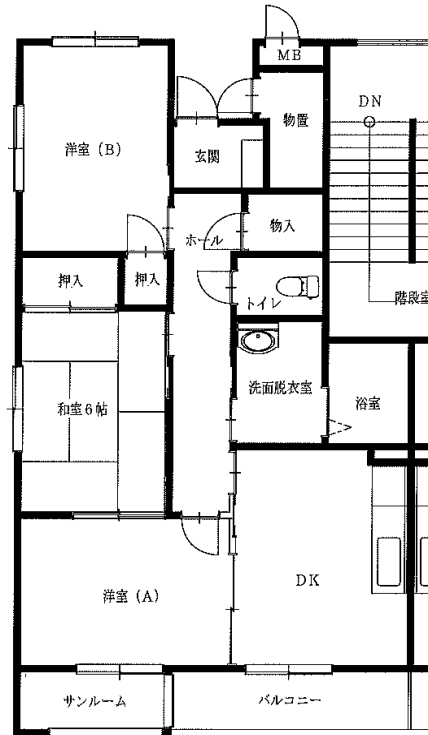

◆宮野目アパート

2DK(1-114)

◆宮野目アパート

3DK(1-143)

◆宮野目アパート

3DK(3-342)

◆宮野目アパート

3DK(4-431)

※図面はあくまでイメージです。実際のお部屋とは、広さや形など細部が異なる場合がありますのでご了承ください。

◆藤沢アパート

2LDK(3-105)

◆藤沢アパート

3LDK(1-103)

◆大堤アパート

2LDK-A(2-406)

※単身入居可

◆大堤アパート

2LDK-B(4-305)

◆大堤アパート

2LDK-B(5-404)

※図面はあくまでイメージです。実際のお部屋とは、広さや形など細部が異なる場合がありますのでご了承ください。

◆北野アパート

2LDK(4-433)

◆北野アパート

2LDK(6-642)

◆北野アパート

3DK(6-631)

※図面はあくまでイメージです。実際のお部屋とは、広さや形など細部が異なる場合がありますのでご了承ください。

◆関が丘第2アパート

3DK-B(2-234)※単身入居可

※図面はあくまでイメージです。実際のお部屋とは、広さや形など細部が異なる場合がありますのでご了承ください。

◆駒下アパート