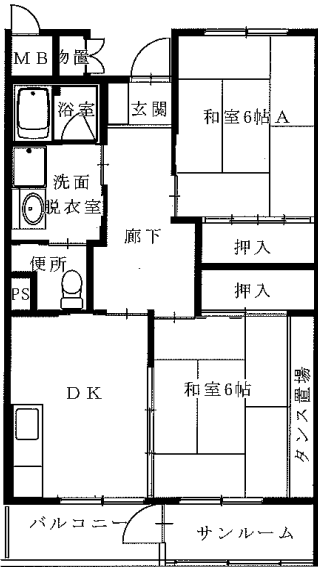

◆関谷アパート

1DK(1-402)※単身入居可

◆関谷アパート

2DK(1-309)※単身入居可

※図面はあくまでイメージです。実際のお部屋とは、広さや形など細部が異なる場合がありますのでご了承ください。

◆ 栃ヶ沢アパート 2DK-A

(1号棟⇒718・801・813【反転】819)

(2号棟⇒【反転】401・402・811)

※単身入居可

◆ 栃ヶ沢アパート 3DK

(1号棟⇒614・709・714・809)

【反転】504・615・704・715・810・815

(2号棟⇒414・514・610・708・710・714・808・814)

【反転】609・709・713

※図面はあくまでイメージです。実際のお部屋とは、広さや形など細部が異なる場合がありますのでご了承ください。

◆大平アパート

2DK(1-510)

◆大平アパート

3DK(1-211)

◆日向アパート※単身入居可

2LDK(5-525・【反転】5-542)

◆平田アパート2DK-A※単身入居可

(1-502・513・602・702)

【反転】1-210・403・603・605

※図面はあくまでイメージです。実際のお部屋とは、広さや形など細部が異なる場合がありますのでご了承ください。

◆屋敷前アパート

◆屋敷前アパート

2DK(2-310・512)

※単身入居可

◆屋敷前アパート

3DK(2-502)

※図面はあくまでイメージです。実際のお部屋とは、広さや形など細部が異なる場合がありますのでご了承ください。