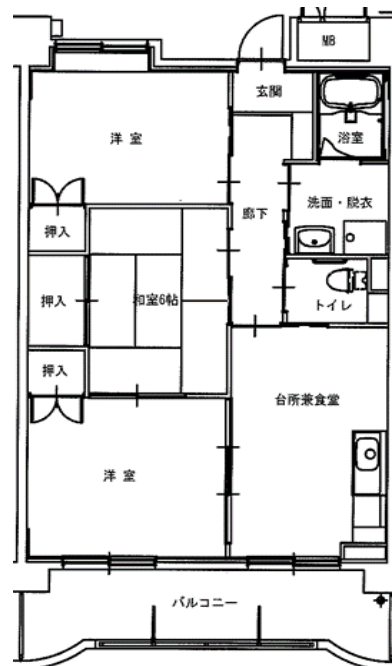

2DK(1-510)

◆大平アパート

3DK(1-211)

◆日向アパート※単身入居可

2LDK(5-525・【反転】5-542)

◆平田アパート2DK-A※単身入居可

(1-502・513・602・702)

【反転】1-210・403・603・605

※図面はあくまでイメージです。実際のお部屋とは、広さや形など細部が異なる場合がありますのでご了承ください。

◆屋敷前アパート

◆屋敷前アパート

2DK(2-310・512)

※単身入居可

◆屋敷前アパート

3DK(2-502)

※図面はあくまでイメージです。実際のお部屋とは、広さや形など細部が異なる場合がありますのでご了承ください。

◆安渡アパート

2DK(1-204)※単身入居可

◆上町アパート

2DK(1-401)※単身入居可

※図面はあくまでイメージです。実際のお部屋とは、広さや形など細部が異なる場合がありますのでご了承ください。

◆豊間根アパート2DK

(1-203・1-305・2-205・2-309)

【反転】1-104・1-208

※単身入居可

◆豊間根アパート3DK

(1-102・1-112・1-212・1-302・1-312・2-102)

【反転】1-201・1-301・1-311

◆大沢アパート3DK

(1-401)

◆北浜アパート1DK

(1-213)※単身入居可