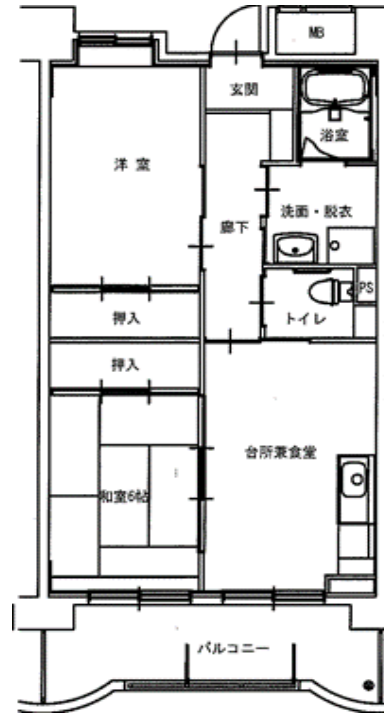

※単身入居可

◆ 栃ヶ沢アパート 3DK

(1号棟⇒614・709・714・809)

【反転】504・615・704・715・810・815

(2号棟⇒414・514・610・708・710・714・808・814)

【反転】609・709・713

※図面はあくまでイメージです。実際のお部屋とは、広さや形など細部が異なる場合がありますのでご了承ください。

◆大平アパート

2DK(1-510)

◆大平アパート

3DK(1-211)

◆日向アパート※単身入居可

2LDK(5-525・【反転】5-542)

◆平田アパート2DK-A※単身入居可

(1-502・513・602・702)

【反転】1-210・403・603・605

※図面はあくまでイメージです。実際のお部屋とは、広さや形など細部が異なる場合がありますのでご了承ください。

◆屋敷前アパート

◆屋敷前アパート

2DK(2-310・512)

※単身入居可

◆屋敷前アパート

3DK(2-502)

※図面はあくまでイメージです。実際のお部屋とは、広さや形など細部が異なる場合がありますのでご了承ください。

◆安渡アパート

2DK(1-204)※単身入居可

◆上町アパート

2DK(1-401)※単身入居可

※図面はあくまでイメージです。実際のお部屋とは、広さや形など細部が異なる場合がありますのでご了承ください。

◆豊間根アパート2DK

(1-203・1-305・2-205・2-309)

【反転】1-104・1-208