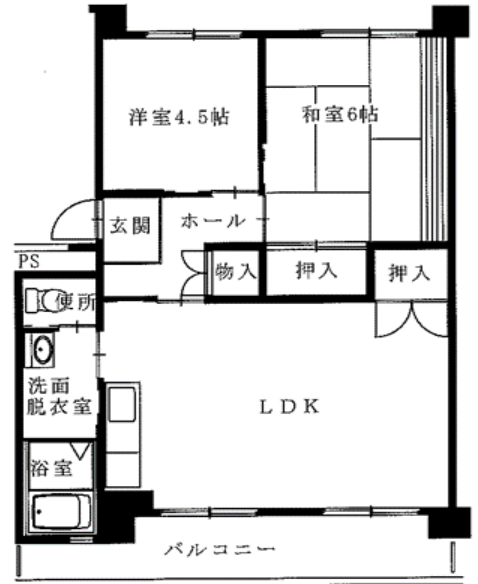

※単身入居可

◆ 栃ヶ沢アパート 3DK

(1号棟⇒614・709・714・809)

【反転】504・615・704・715・810・815

(2号棟⇒414・514・610・708・710・714・808・814)

【反転】609・709・713

※図面はあくまでイメージです。実際のお部屋とは、広さや形など細部が異なる場合がありますのでご了承ください。

◆大平アパート

2DK(1-510)

◆大平アパート

3DK(1-211)

◆日向アパート※単身入居可

2LDK(5-525・【反転】5-542)

◆平田アパート2DK-A※単身入居可

(1-502・513・602・702)

【反転】1-210・403・603・605

※図面はあくまでイメージです。実際のお部屋とは、広さや形など細部が異なる場合がありますのでご了承ください。

◆屋敷前アパート

◆屋敷前アパート

2DK(2-310・512)

※単身入居可

◆屋敷前アパート

3DK(2-502)

※図面はあくまでイメージです。実際のお部屋とは、広さや形など細部が異なる場合がありますのでご了承ください。

◆安渡アパート

2DK(1-204)※単身入居可

◆上町アパート

2DK(1-401)※単身入居可

※図面はあくまでイメージです。実際のお部屋とは、広さや形など細部が異なる場合がありますのでご了承ください。

◆豊間根アパート2DK

(1-203・1-305・2-205・2-309)

【反転】1-104・1-208