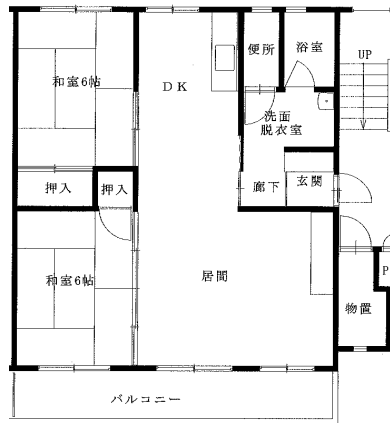

令和3年度第4回定期募集アパート 間取図 宮古地区

八木沢アパート ※単身入居可
3DK-A(3-105)

八木沢アパート ※単身入居可
3DK-B(1-302、【反転】1-401)

西ヶ丘アパート ※単身入居可
2LDK(1-402)

西ヶ丘アパート ※単身入居可
3DK(2-403・3-203)

西ヶ丘北アパート ※単身入居可
2LDK(1-306、1-402、3-203、3-405)

西ヶ丘北アパート ※単身入居可
3DK(1-205・3-402)

織笠アパート ※単身入居可
2DK(2-304、【反転】2-405)

※図面はあくまでイメージです。実際のお部屋とは、広さや形など細部が異なる場合がありますのでご了承ください。