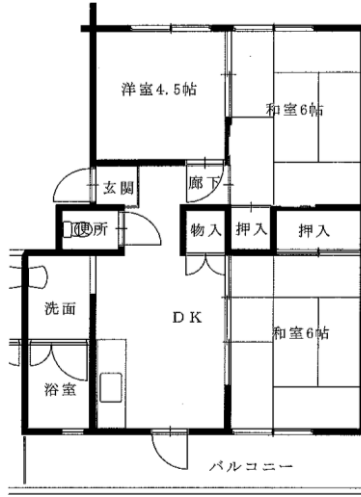

令和3年度第4回定期募集アパート 間取図 宮古地区

八木沢アパート ※単身入居可
3DK-A(3-105)

八木沢アパート ※単身入居可
3DK-B(1-302、【反転】1-401)

西ヶ丘アパート ※単身入居可
2LDK(1-402)

西ヶ丘アパート ※単身入居可
3DK(2-403・3-203)

西ヶ丘北アパート ※単身入居可
2LDK(1-306、1-402、3-203、3-405)

西ヶ丘北アパート ※単身入居可
3DK(1-205・3-402)

織笠アパート ※単身入居可
2DK(2-304、【反転】2-405)

※図面はあくまでイメージです。実際のお部屋とは、広さや形など細部が異なる場合がありますのでご了承ください。