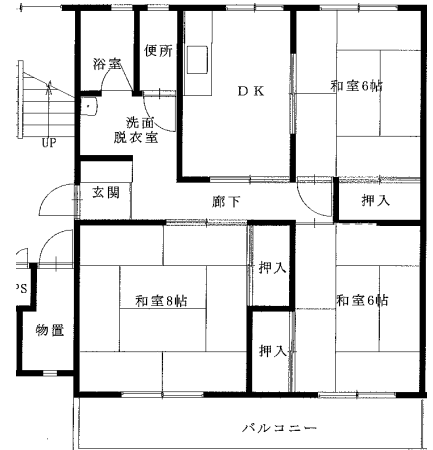

令和3年度第4回定期募集アパート 間取図 宮古地区

八木沢アパート ※単身入居可
3DK-A(3-105)

八木沢アパート ※単身入居可
3DK-B(1-302、【反転】1-401)

西ヶ丘アパート ※単身入居可
2LDK(1-402)

西ヶ丘アパート ※単身入居可
3DK(2-403・3-203)

西ヶ丘北アパート ※単身入居可
2LDK(1-306、1-402、3-203、3-405)

西ヶ丘北アパート ※単身入居可
3DK(1-205・3-402)

織笠アパート ※単身入居可
2DK(2-304、【反転】2-405)

※図面はあくまでイメージです。実際のお部屋とは、広さや形など細部が異なる場合がありますのでご了承ください。