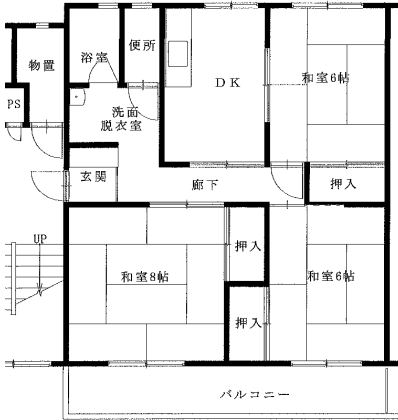

令和3年度第4回定期募集アパート 間取図 宮古地区

八木沢アパート ※単身入居可
3DK-A(3-105)

八木沢アパート ※単身入居可
3DK-B(1-302、【反転】1-401)

西ヶ丘アパート ※単身入居可
2LDK(1-402)

西ヶ丘アパート ※単身入居可
3DK(2-403・3-203)

西ヶ丘北アパート ※単身入居可
2LDK(1-306、1-402、3-203、3-405)

西ヶ丘北アパート ※単身入居可
3DK(1-205・3-402)

織笠アパート ※単身入居可
2DK(2-304、【反転】2-405)

※図面はあくまでイメージです。実際のお部屋とは、広さや形など細部が異なる場合がありますのでご了承ください。