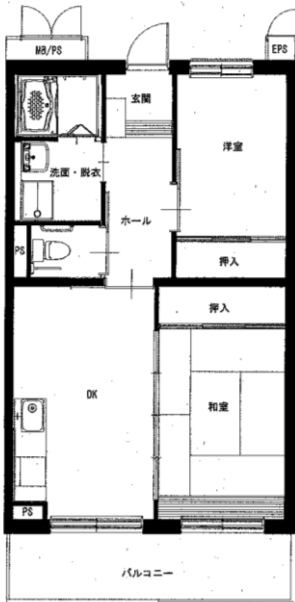

令和3年度第4回定期募集アパート 間取図 宮古地区

八木沢アパート ※単身入居可
3DK-A(3-105)

八木沢アパート ※単身入居可
3DK-B(1-302、【反転】1-401)

西ヶ丘アパート ※単身入居可
2LDK(1-402)

西ヶ丘アパート ※単身入居可
3DK(2-403・3-203)

西ヶ丘北アパート ※単身入居可
2LDK(1-306、1-402、3-203、3-405)

西ヶ丘北アパート ※単身入居可
3DK(1-205・3-402)

織笠アパート ※単身入居可
2DK(2-304、【反転】2-405)

※図面はあくまでイメージです。実際のお部屋とは、広さや形など細部が異なる場合がありますのでご了承ください。