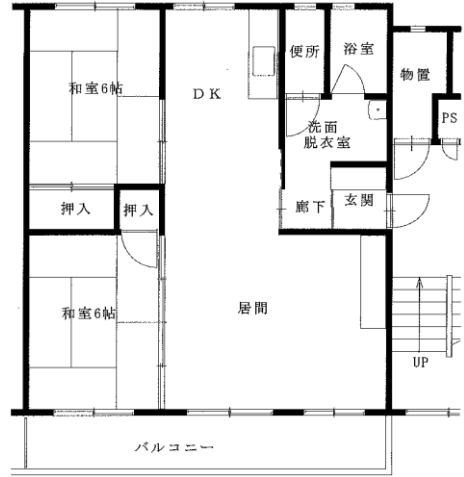

令和3年度第4回定期募集アパート 間取図 宮古地区

八木沢アパート ※単身入居可
3DK-A(3-105)

八木沢アパート ※単身入居可
3DK-B(1-302、【反転】1-401)

西ヶ丘アパート ※単身入居可
2LDK(1-402)

西ヶ丘アパート ※単身入居可
3DK(2-403・3-203)

西ヶ丘北アパート ※単身入居可
2LDK(1-306、1-402、3-203、3-405)

西ヶ丘北アパート ※単身入居可
3DK(1-205・3-402)

織笠アパート ※単身入居可
2DK(2-304、【反転】2-405)

※図面はあくまでイメージです。実際のお部屋とは、広さや形など細部が異なる場合がありますのでご了承ください。