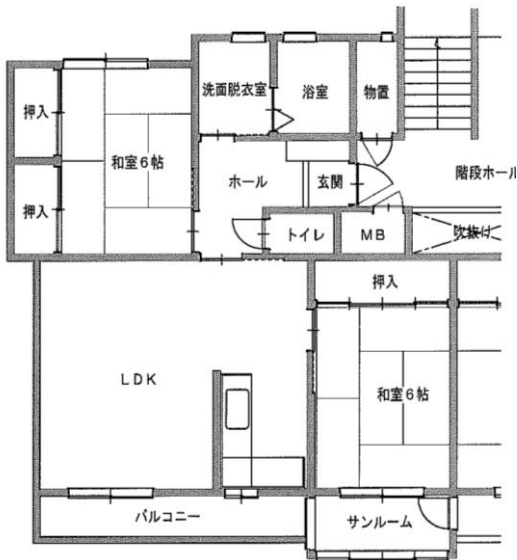

令和3年度第4回定期募集アパート 間取図 花巻地区

天下田アパート

2LDK(2-205・301・303・305・403・405、5-303・305・401・405)

【反転】(2-306・402・404・406、5-204・302・306・402・406)

天下田アパート

3DK(1-305・403・405) 【反転】(1-304・306・402)

※単身入居可

万丁目アパート 2LDK(4-441)

万丁目アパート 3DK(4-433)

万丁目アパート

3DK(4-442)

※図面はあくまでイメージです。実際のお部屋とは、広さや形など細部が異なる場合がありますのでご了承ください。