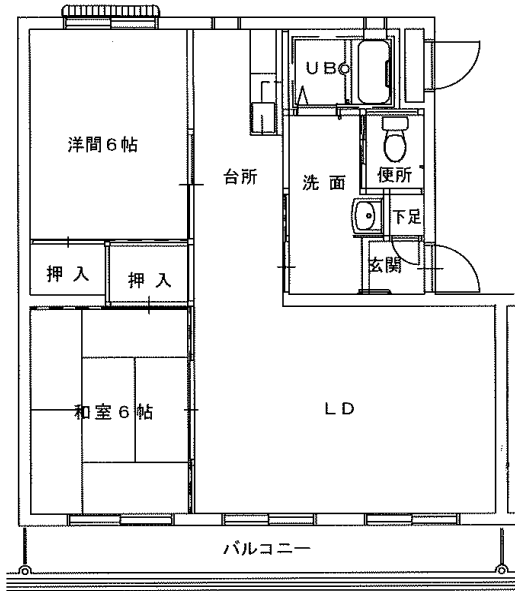

令和3年度第4回定期募集アパート 間取図 花巻地区

天下田アパート

2LDK(2-205・301・303・305・403・405、5-303・305・401・405)

【反転】(2-306・402・404・406、5-204・302・306・402・406)

天下田アパート

3DK(1-305・403・405) 【反転】(1-304・306・402)

※単身入居可

万丁目アパート 2LDK(4-441)

万丁目アパート 3DK(4-433)

万丁目アパート

3DK(4-442)

※図面はあくまでイメージです。実際のお部屋とは、広さや形など細部が異なる場合がありますのでご了承ください。