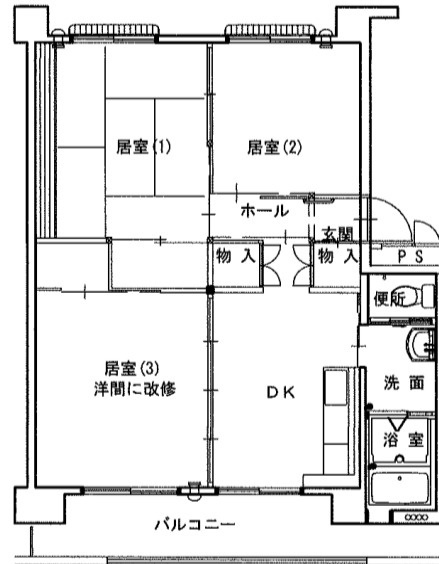

令和3年度第4回定期募集アパート 間取図 花巻地区

天下田アパート

2LDK(2-205・301・303・305・403・405、5-303・305・401・405)

【反転】(2-306・402・404・406、5-204・302・306・402・406)

天下田アパート

3DK(1-305・403・405) 【反転】(1-304・306・402)

※単身入居可

万丁目アパート 2LDK(4-441)

万丁目アパート 3DK(4-433)

万丁目アパート

3DK(4-442)

※図面はあくまでイメージです。実際のお部屋とは、広さや形など細部が異なる場合がありますのでご了承ください。