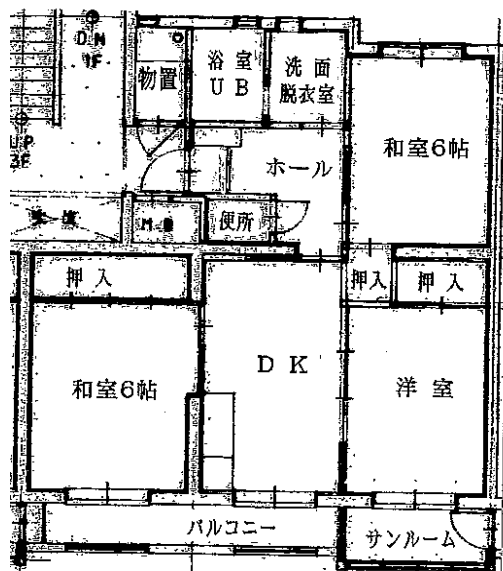

令和3年度第4回定期募集アパート 間取図 花巻地区

天下田アパート

2LDK(2-205・301・303・305・403・405、5-303・305・401・405)

【反転】(2-306・402・404・406、5-204・302・306・402・406)

天下田アパート

3DK(1-305・403・405) 【反転】(1-304・306・402)

※単身入居可

万丁目アパート 2LDK(4-441)

万丁目アパート 3DK(4-433)

万丁目アパート

3DK(4-442)

※図面はあくまでイメージです。実際のお部屋とは、広さや形など細部が異なる場合がありますのでご了承ください。