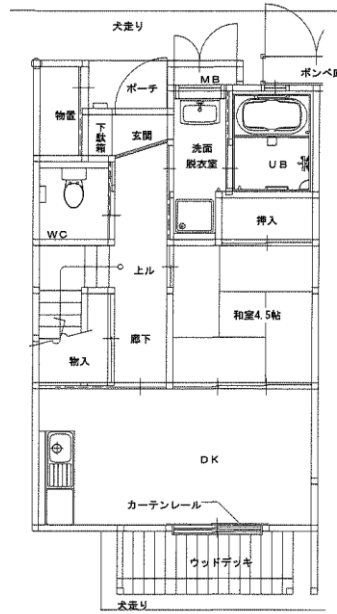

令和3年度第4回定期募集アパート 間取図 一関地区

駒下アパート 2DK-A(10-105)

駒下アパート 2DK-B(11-104・106、【反転】11-105)

1階

2階

駒下アパート 3DK(12-105)

構井田アパート 2DK(9-101、10-101、【反転】5-101)

1階

2階

※図面はあくまでイメージです。実際のお部屋とは、広さや形など細部が異なる場合がありますのでご了承ください。