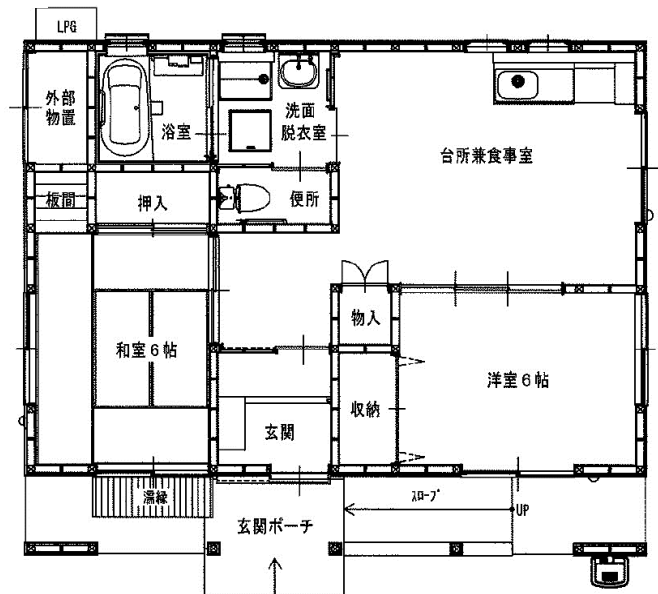

令和3年度第4回定期募集アパート 間取図 一関地区

駒下アパート 2DK-A(10-105)

駒下アパート 2DK-B(11-104・106、【反転】11-105)

1階

2階

駒下アパート 3DK(12-105)

構井田アパート 2DK(9-101、10-101、【反転】5-101)

1階

2階

※図面はあくまでイメージです。実際のお部屋とは、広さや形など細部が異なる場合がありますのでご了承ください。