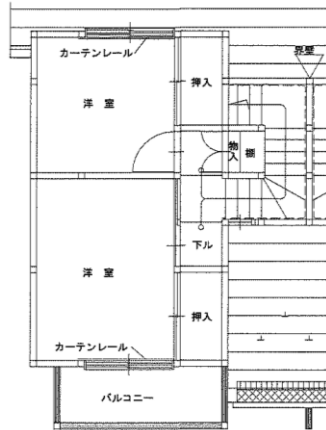

令和3年度第4回定期募集アパート 間取図 一関地区

駒下アパート 2DK-A(10-105)

駒下アパート 2DK-B(11-104・106、【反転】11-105)

1階

2階

駒下アパート 3DK(12-105)

構井田アパート 2DK(9-101、10-101、【反転】5-101)

1階

2階

※図面はあくまでイメージです。実際のお部屋とは、広さや形など細部が異なる場合がありますのでご了承ください。