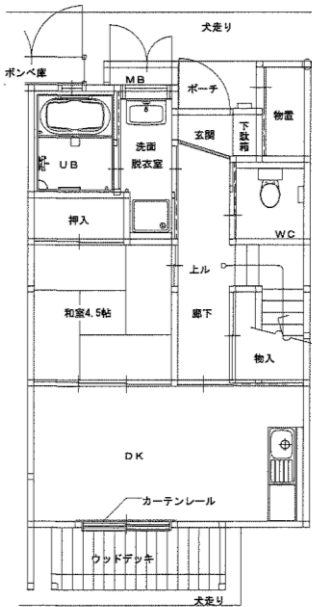

令和3年度第4回定期募集アパート 間取図 一関地区

駒下アパート 2DK-A(10-105)

駒下アパート 2DK-B(11-104・106、【反転】11-105)

1階

2階

駒下アパート 3DK(12-105)

構井田アパート 2DK(9-101、10-101、【反転】5-101)

1階

2階

※図面はあくまでイメージです。実際のお部屋とは、広さや形など細部が異なる場合がありますのでご了承ください。