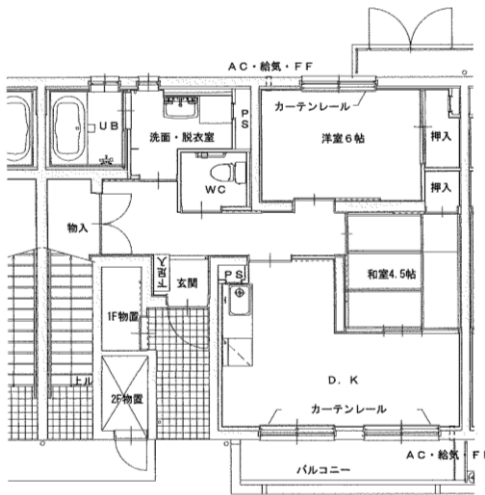

令和3年度第4回定期募集アパート 間取図 一関地区

駒下アパート 2DK-A(10-105)

駒下アパート 2DK-B(11-104・106、【反転】11-105)

1階

2階

駒下アパート 3DK(12-105)

構井田アパート 2DK(9-101、10-101、【反転】5-101)

1階

2階

※図面はあくまでイメージです。実際のお部屋とは、広さや形など細部が異なる場合がありますのでご了承ください。