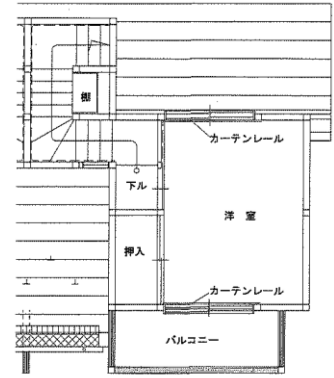

令和3年度第4回定期募集アパート 間取図 一関地区

駒下アパート 2DK-A(10-105)

駒下アパート 2DK-B(11-104・106、【反転】11-105)

1階

2階

駒下アパート 3DK(12-105)

構井田アパート 2DK(9-101、10-101、【反転】5-101)

1階

2階

※図面はあくまでイメージです。実際のお部屋とは、広さや形など細部が異なる場合がありますのでご了承ください。