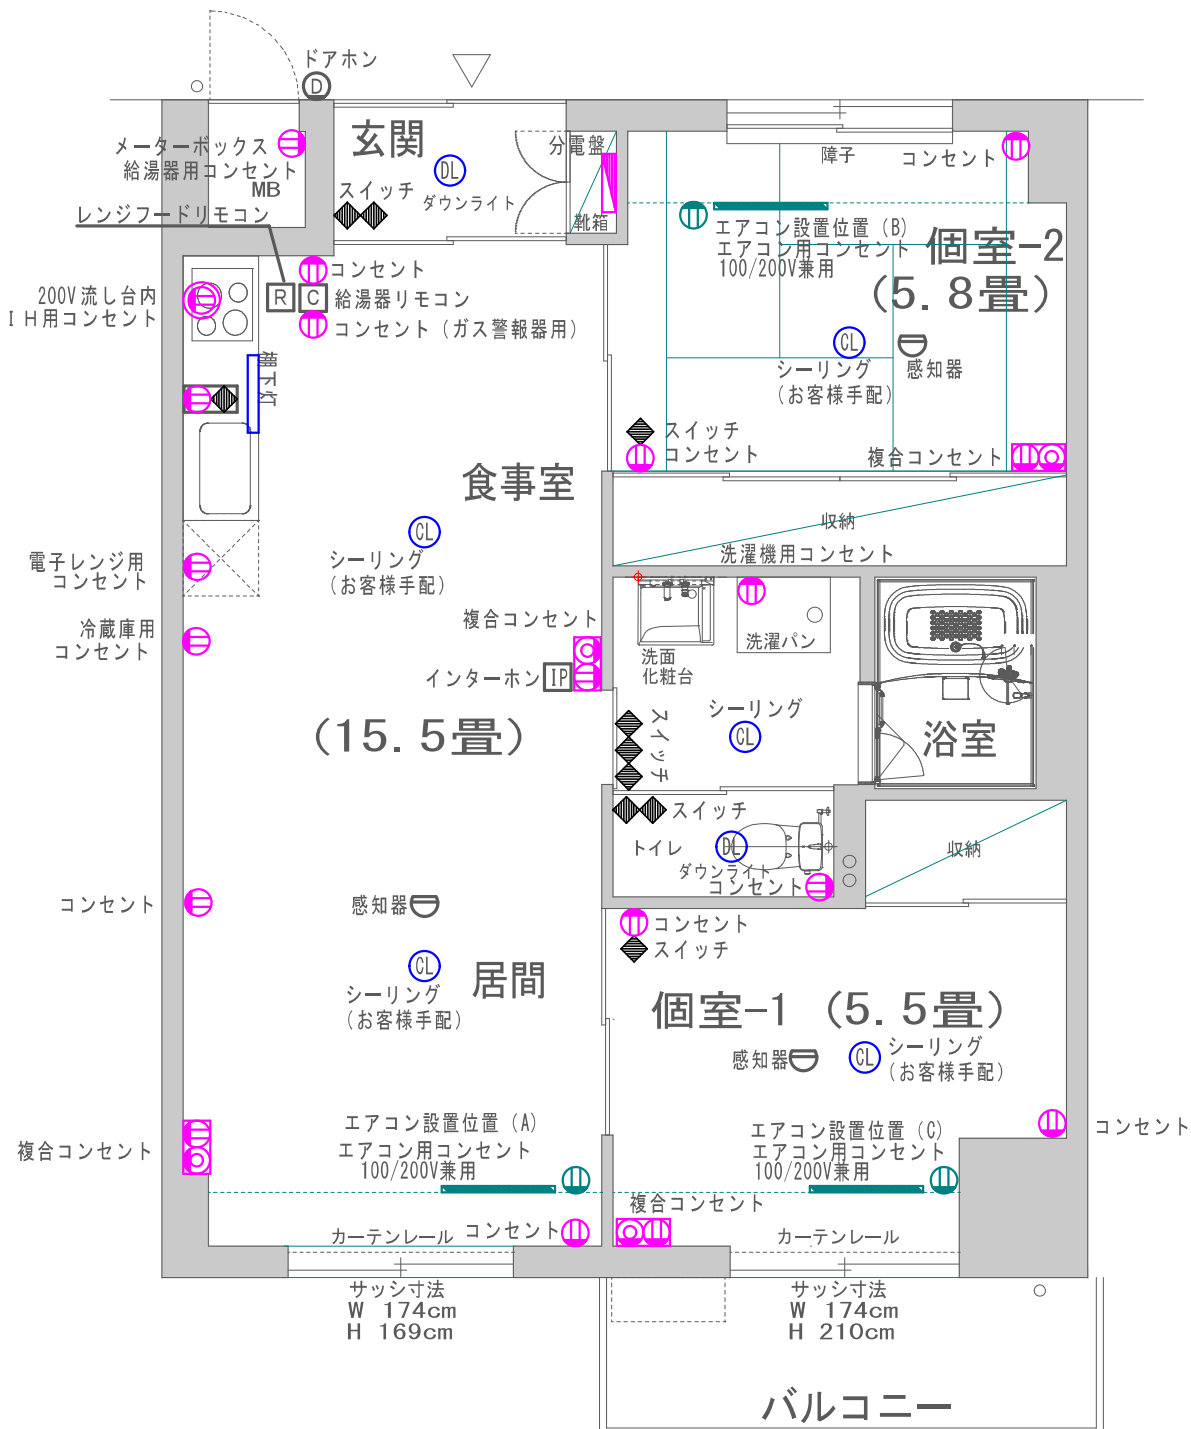

天神復興住宅

2LDK

501	502	503	504		505	506	507	508		509	510	511	512
401	402	403	404		405	406	407	408		409	410	411	412
301	302	303	304		305	306	307	308		309	310	311	312
201	202	203	204		205	206	207	208		物置			
101	102	103	104		105	106	107	108					

該当箇所赤文字

- ◆ スイッチ
- コンセント
- ⓪ ドアホン
- シーリング
- エアコン用コンセント (100/200V兼用)
- インターホン
- ダウンライト
- 複合コンセント (コンセント・TEL・TV)
- 棚下灯
- 感知器
- IH用コンセント (200V)

廊下

- 205
- 208
- 301
- 303
- 304
- 305
- 308
- 405
- 408
- 409
- 412
- 501
- 503
- 504
- 505
- 508