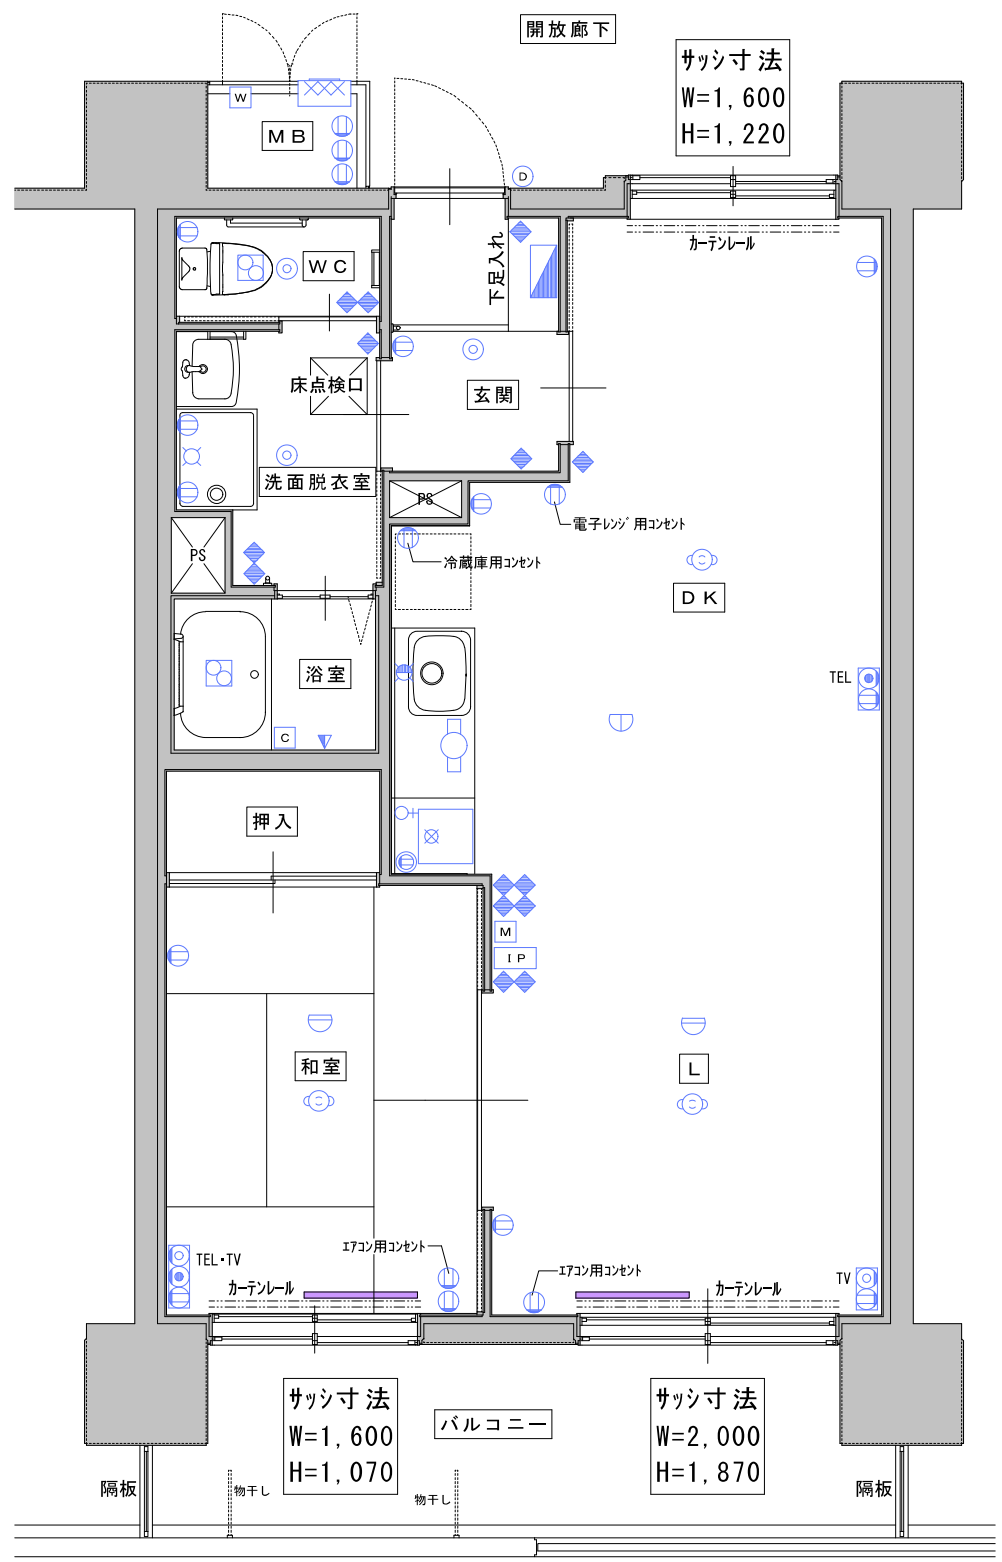

大町復興住宅5号棟 404号

記号凡例	
	ワイドハンドル形スイッチ
	埋込コンセント
	IH用コンセント 2P20A250V E付
	複合アウトレット コンセント2P15A x 2 + TEL
	複合アウトレット TEL+コンセント
	複合アウトレット TV+コンセント
	丸型引掛シーリング
	分電盤
	LED棚下灯
	LEDキッチンライト
	LED埋込天井灯
	ドアホン
	住戸情報盤
	給湯器メインリモコン
	給湯器リモコン
	差動式スポット型感知器
	定温式スポット型感知器
	電力計
	暖房便座付腰掛便器
	混合栓付洗面化粧台
	洗濯機パン
	混合栓
	シャワー金具
	洗濯機用水栓
	ガスコック
	ガス給湯器
	天井換気扇
	レンジフードファン
	エアコン設置位置 (詳細は別図参照)

1LDKタイプ
S=1/60

2LDK	1LDK	1LDK	1LDK	2LDK	
605	604	603	602	601	6F
505	504	503	502	501	5F
405	404	403	402	401	4F
305	304	303	302	301	3F
205	204	203	202	集会所	2F
駐車場			倉庫	フットパス	1F

住戸タイプ配置立面図