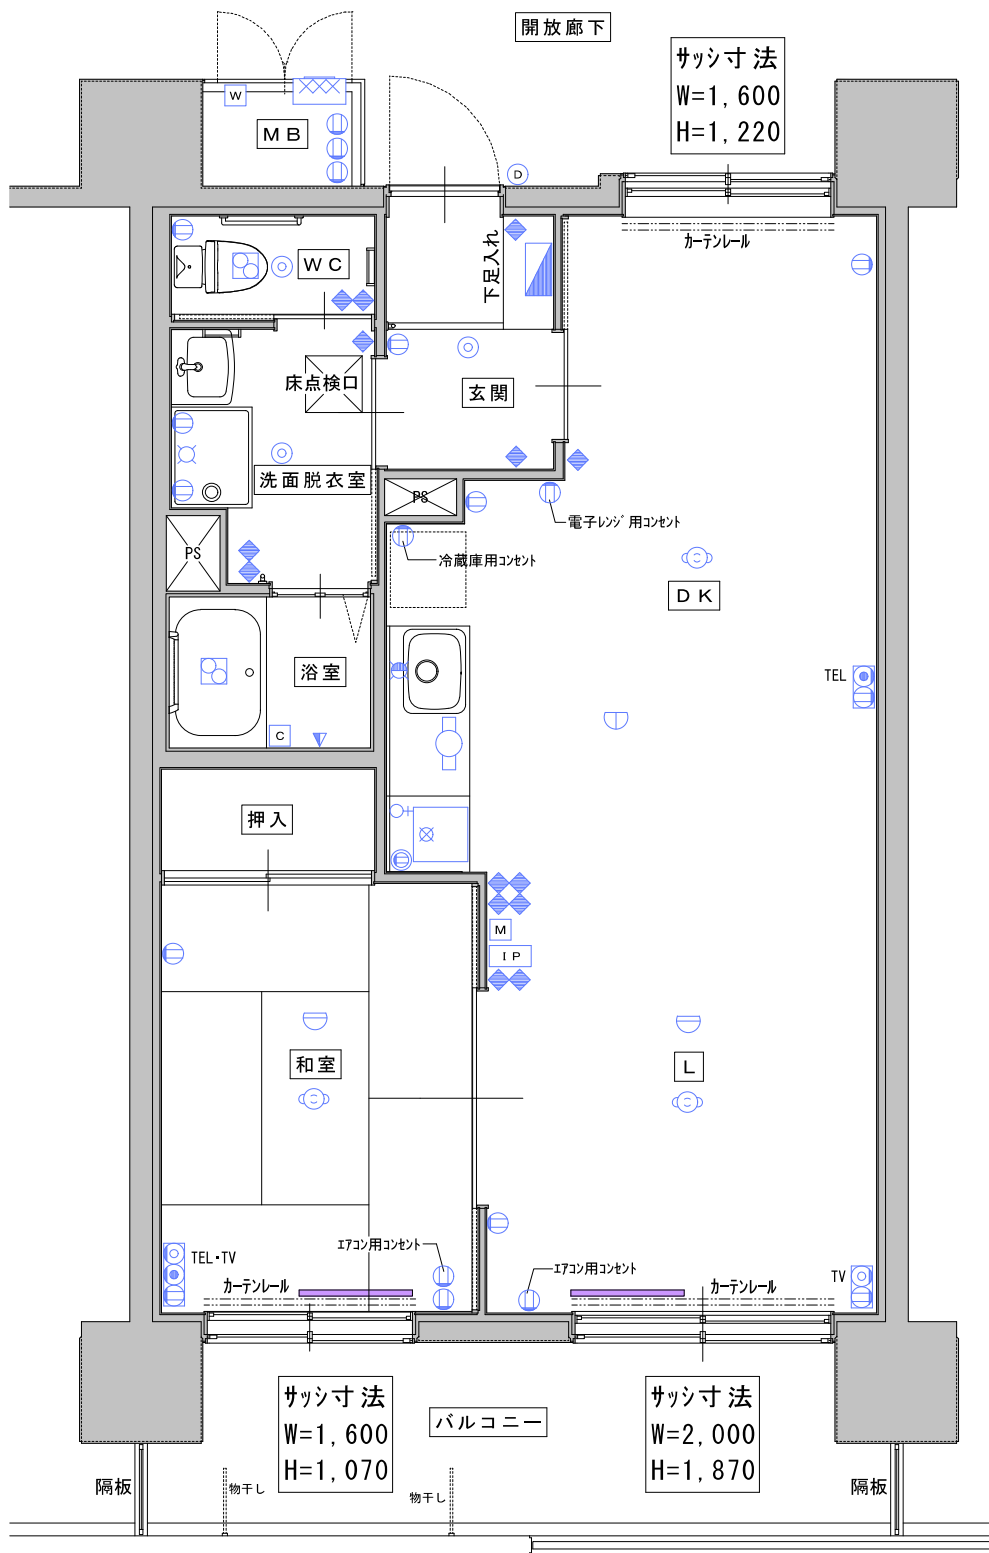

大町復興住宅2号棟603号

記号凡例	
	ワイドハンドル形スイッチ
	埋込コンセント
	IH用コンセント 2P20A250V E付
	複合アウトレット コンセント2P15Ax2+TEL
	複合アウトレット TEL+コンセント
	複合アウトレット TV+コンセント
	丸型引掛シーリング
	分電盤
	LED棚下灯
	LEDキッチンライト
	LED埋込天井灯
	ドアホン
	住戸情報盤
	給湯器メインリモコン
	給湯器リモコン
	差動式スポット型感知器
	定温式スポット型感知器
	電力量計
	暖房便座付腰掛便器
	混合栓付洗面化粧台
	洗濯機パン
	混合栓
	シャワー金具
	洗濯機用水栓
	ガスコック
	ガス給湯器
	天井換気扇
	レンジフードファン
	エアコン設置位置 (詳細は別図参照)

1LDKタイプ
S=1/60

	2LDK	1LDK	1LDK	1LDK	2LDK	
7F	701	702	703	704	705	
6F	601	602	603	604	605	
5F	501	502	503	504	505	
4F	401	402	403	404	405	
3F	301	302	303	304	305	
2F	集会所	202	203	204	205	
1F	エントランス	倉庫	駐車場			

住戸タイプ配置立面図