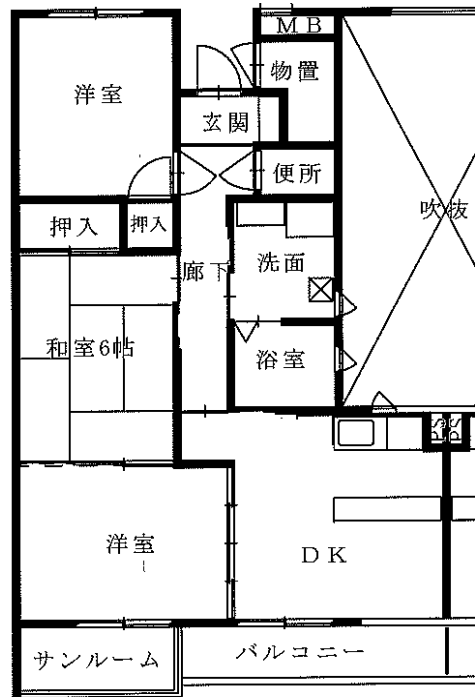

◆宮野目アパート

2DK(1-114)

◆宮野目アパート

3DK(1-143)

◆宮野目アパート

3DK(3-342)

※図面はあくまでイメージです。実際のお部屋とは、広さや形など細部が異なる場合がありますのでご了承ください。

◆藤沢アパート

2LDK(3-105)

◆藤沢アパート

3LDK-B(2-209)

◆大堤アパート

2LDK-A(2-304・2-406)

※単身入居可

◆大堤アパート

2LDK-B(4-305)

◆大堤アパート

2LDK-B(5-404)

※図面はあくまでイメージです。実際のお部屋とは、広さや形など細部が異なる場合がありますのでご了承ください。

令和3年度10~12月分常時募集アパート 間取図 奥州地区

◆北野アパート

2DK(1-143)

◆北野アパート

2LDK(3-342)

◆北野アパート

2LDK(4-433)

◆北野アパート

2LDK(6-642)

◆北野アパート

2LDK(3-336)

※図面はあくまでイメージです。実際のお部屋とは、広さや形など細部が異なる場合がありますのでご了承ください。

◆駒下アパート