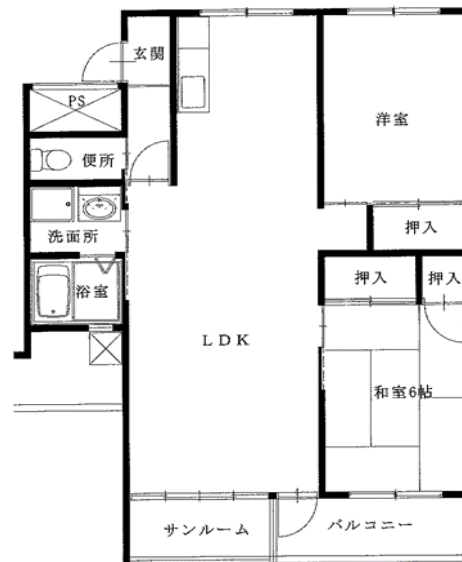

2LDK(3-105)

◆藤沢アパート

3LDK-B(2-209)

◆大堤アパート

2LDK-A(2-304・2-406)

※単身入居可

◆大堤アパート

2LDK-B(4-305)

◆大堤アパート

2LDK-B(5-404)

※図面はあくまでイメージです。実際のお部屋とは、広さや形など細部が異なる場合がありますのでご了承ください。

令和3年度10~12月分常時募集アパート 間取図 奥州地区

◆北野アパート

2DK(1-143)

◆北野アパート

2LDK(3-342)

◆北野アパート

2LDK(4-433)

◆北野アパート

2LDK(6-642)

◆北野アパート

2LDK(3-336)

※図面はあくまでイメージです。実際のお部屋とは、広さや形など細部が異なる場合がありますのでご了承ください。

◆駒下アパート

2DK(8-403)

◆駒下アパート

3DK(1-201・4-301【反転】2-202・4-202)

◆関が丘第2アパート

3DK-B(2-234)※単身入居可

※図面はあくまでイメージです。実際のお部屋とは、広さや形など細部が異なる場合がありますのでご了承ください。

◆駒下アパート

2LDK(8-101)