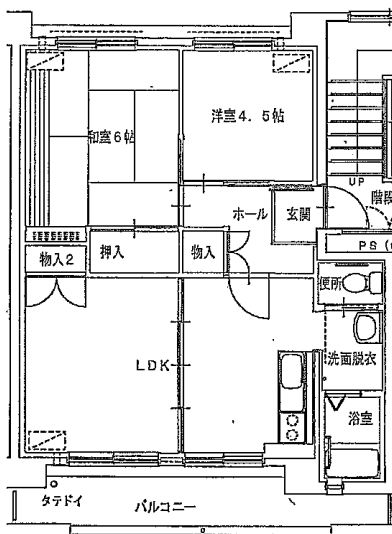

◆宮野目アパート

2DK(1-114)

◆宮野目アパート

3DK(1-143)

◆宮野目アパート

3DK(3-342)

※図面はあくまでイメージです。実際のお部屋とは、広さや形など細部が異なる場合がありますのでご了承ください。

◆藤沢アパート

2LDK(3-105)

◆藤沢アパート

3LDK-B(2-209)

◆大堤アパート

2LDK-A(2-304・2-406)

※単身入居可

◆大堤アパート

2LDK-B(4-305)

◆大堤アパート

2LDK-B(5-404)

※図面はあくまでイメージです。実際のお部屋とは、広さや形など細部が異なる場合がありますのでご了承ください。

令和3年度10~12月分常時募集アパート 間取図 奥州地区

◆北野アパート

2DK(1-143)

◆北野アパート

2LDK(3-342)

◆北野アパート

2LDK(4-433)

◆北野アパート

2LDK(6-642)

◆北野アパート

2LDK(3-336)

※図面はあくまでイメージです。実際のお部屋とは、広さや形など細部が異なる場合がありますのでご了承ください。

◆駒下アパート