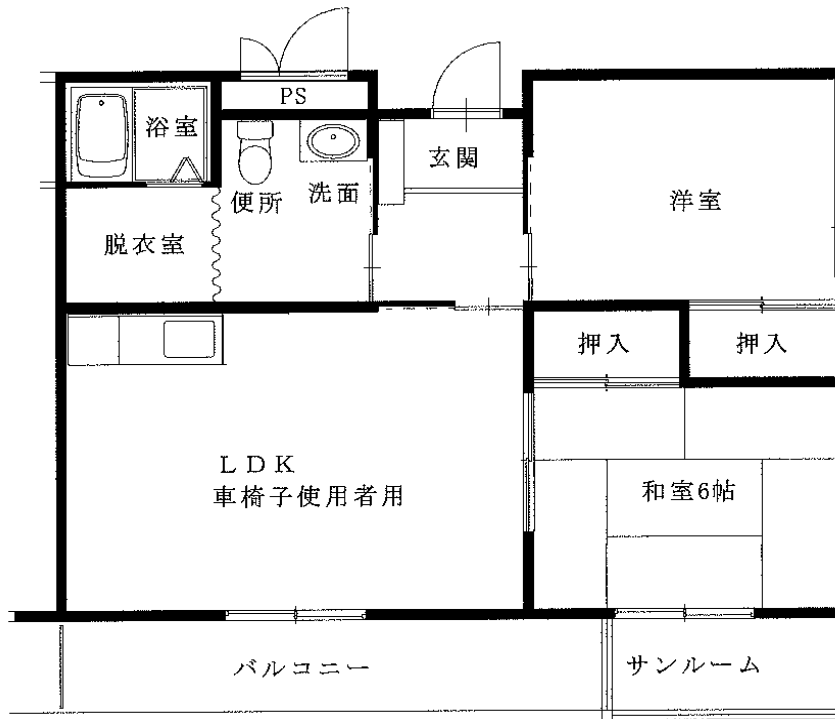

◆大堤アパート

2LDK-B(5-404)

※図面はあくまでイメージです。実際のお部屋とは、広さや形など細部が異なる場合がありますのでご了承ください。

令和3年度10~12月分常時募集アパート 間取図 奥州地区

◆北野アパート

2DK(1-143)

◆北野アパート

2LDK(3-342)

◆北野アパート

2LDK(4-433)

◆北野アパート

2LDK(6-642)

◆北野アパート

2LDK(3-336)

※図面はあくまでイメージです。実際のお部屋とは、広さや形など細部が異なる場合がありますのでご了承ください。

◆駒下アパート

2DK(8-403)

◆駒下アパート

3DK(1-201・4-301【反転】2-202・4-202)

◆関が丘第2アパート

3DK-B(2-234)※単身入居可

※図面はあくまでイメージです。実際のお部屋とは、広さや形など細部が異なる場合がありますのでご了承ください。

◆駒下アパート

2LDK(8-101)

※図面はあくまでイメージです。実際のお部屋とは、広さや形など細部が異なる場合がありますのでご了承ください。