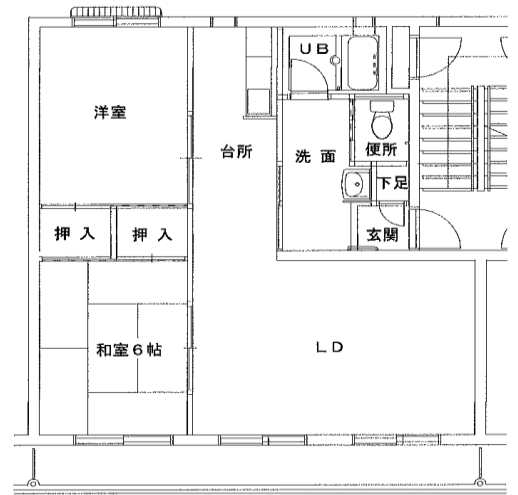

◆宮野目アパート

2DK(1-114)

◆宮野目アパート

3DK(1-143)

◆宮野目アパート

3DK(3-342)

※図面はあくまでイメージです。実際のお部屋とは、広さや形など細部が異なる場合がありますのでご了承ください。

◆藤沢アパート

2LDK(3-105)

◆藤沢アパート

3LDK-B(2-209)

◆大堤アパート

2LDK-A(2-304・2-406)

※単身入居可

◆大堤アパート

2LDK-B(4-305)

◆大堤アパート

2LDK-B(5-404)

※図面はあくまでイメージです。実際のお部屋とは、広さや形など細部が異なる場合がありますのでご了承ください。

令和3年度10~12月分常時募集アパート 間取図 奥州地区

◆北野アパート

2DK(1-143)

◆北野アパート

2LDK(3-342)

◆北野アパート

2LDK(4-433)

◆北野アパート

2LDK(6-642)

◆北野アパート

2LDK(3-336)

※図面はあくまでイメージです。実際のお部屋とは、広さや形など細部が異なる場合がありますのでご了承ください。

◆駒下アパート