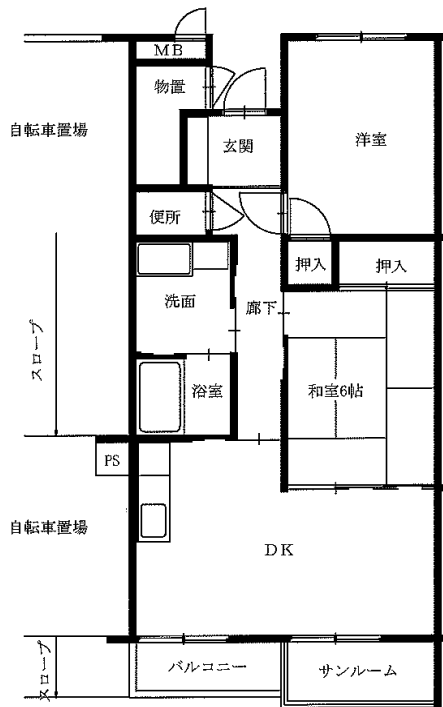

◆宮野目アパート

2DK(1-114)

◆宮野目アパート

3DK(1-143)

◆宮野目アパート

3DK(3-342)

※図面はあくまでイメージです。実際のお部屋とは、広さや形など細部が異なる場合がありますのでご了承ください。

◆藤沢アパート

2LDK(3-105)

◆藤沢アパート

3LDK-B(2-209)

◆大堤アパート

2LDK-A(2-304・2-406)

※単身入居可

◆大堤アパート

2LDK-B(4-305)

◆大堤アパート

2LDK-B(5-404)

※図面はあくまでイメージです。実際のお部屋とは、広さや形など細部が異なる場合がありますのでご了承ください。

令和3年度10~12月分常時募集アパート 間取図 奥州地区

◆北野アパート

2DK(1-143)

◆北野アパート

2LDK(3-342)

◆北野アパート

2LDK(4-433)

◆北野アパート

2LDK(6-642)

◆北野アパート

2LDK(3-336)

※図面はあくまでイメージです。実際のお部屋とは、広さや形など細部が異なる場合がありますのでご了承ください。

◆駒下アパート