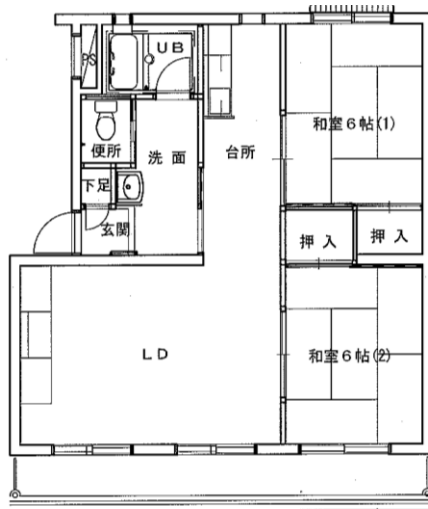

◆宮野目アパート

2DK(1-114)

◆宮野目アパート

3DK(1-143)

◆宮野目アパート

3DK(3-342)

※図面はあくまでイメージです。実際のお部屋とは、広さや形など細部が異なる場合がありますのでご了承ください。

◆藤沢アパート

2LDK(3-105)

◆藤沢アパート

3LDK-B(2-209)

◆大堤アパート

2LDK-A(2-304・2-406)

※単身入居可

◆大堤アパート

2LDK-B(4-305)

◆大堤アパート

2LDK-B(5-404)

※図面はあくまでイメージです。実際のお部屋とは、広さや形など細部が異なる場合がありますのでご了承ください。

令和3年度10~12月分常時募集アパート 間取図 奥州地区

◆北野アパート

2DK(1-143)

◆北野アパート

2LDK(3-342)

◆北野アパート

2LDK(4-433)

◆北野アパート

2LDK(6-642)

◆北野アパート

2LDK(3-336)

※図面はあくまでイメージです。実際のお部屋とは、広さや形など細部が異なる場合がありますのでご了承ください。

◆駒下アパート