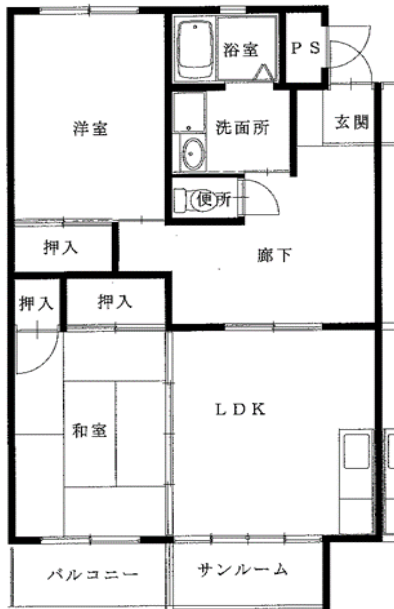

◆宮野目アパート

2DK(1-114)

◆宮野目アパート

3DK(1-143)

◆宮野目アパート

3DK(3-342)

※図面はあくまでイメージです。実際のお部屋とは、広さや形など細部が異なる場合がありますのでご了承ください。

◆藤沢アパート

2LDK(3-105)

◆藤沢アパート

3LDK-B(2-209)

◆大堤アパート

2LDK-A(2-304・2-406)

※単身入居可

◆大堤アパート

2LDK-B(4-305)

◆大堤アパート

2LDK-B(5-404)

※図面はあくまでイメージです。実際のお部屋とは、広さや形など細部が異なる場合がありますのでご了承ください。

令和3年度10~12月分常時募集アパート 間取図 奥州地区

◆北野アパート

2DK(1-143)

◆北野アパート

2LDK(3-342)

◆北野アパート

2LDK(4-433)

◆北野アパート

2LDK(6-642)

◆北野アパート

2LDK(3-336)

※図面はあくまでイメージです。実際のお部屋とは、広さや形など細部が異なる場合がありますのでご了承ください。

◆駒下アパート