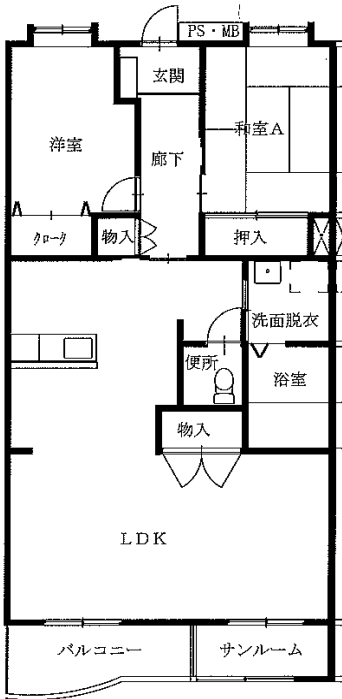

◆宮野目アパート

2DK(1-114)

◆宮野目アパート

3DK(1-143)

◆宮野目アパート

3DK(3-342)

※図面はあくまでイメージです。実際のお部屋とは、広さや形など細部が異なる場合がありますのでご了承ください。

◆藤沢アパート

2LDK(3-105)

◆藤沢アパート

3LDK-B(2-209)

◆大堤アパート

2LDK-A(2-304・2-406)

※単身入居可

◆大堤アパート

2LDK-B(4-305)

◆大堤アパート

2LDK-B(5-404)

※図面はあくまでイメージです。実際のお部屋とは、広さや形など細部が異なる場合がありますのでご了承ください。

令和3年度10~12月分常時募集アパート 間取図 奥州地区

◆北野アパート

2DK(1-143)

◆北野アパート

2LDK(3-342)

◆北野アパート

2LDK(4-433)

◆北野アパート

2LDK(6-642)

◆北野アパート

2LDK(3-336)

※図面はあくまでイメージです。実際のお部屋とは、広さや形など細部が異なる場合がありますのでご了承ください。

◆駒下アパート