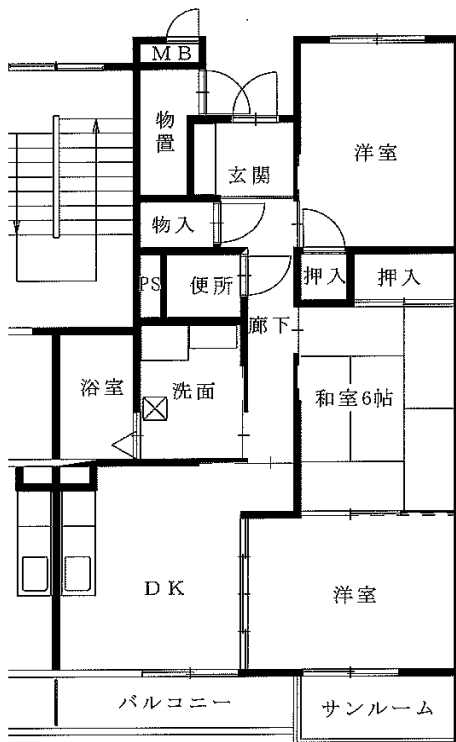

◆宮野目アパート

2DK(1-114)

◆宮野目アパート

3DK(1-143)

◆宮野目アパート

3DK(3-342)

※図面はあくまでイメージです。実際のお部屋とは、広さや形など細部が異なる場合がありますのでご了承ください。

◆藤沢アパート

2LDK(3-105)

◆藤沢アパート

3LDK-B(2-209)

◆大堤アパート

2LDK-A(2-304・2-406)

※単身入居可

◆大堤アパート

2LDK-B(4-305)

◆大堤アパート

2LDK-B(5-404)

※図面はあくまでイメージです。実際のお部屋とは、広さや形など細部が異なる場合がありますのでご了承ください。

令和3年度10~12月分常時募集アパート 間取図 奥州地区

◆北野アパート

2DK(1-143)

◆北野アパート

2LDK(3-342)

◆北野アパート

2LDK(4-433)

◆北野アパート

2LDK(6-642)

◆北野アパート

2LDK(3-336)

※図面はあくまでイメージです。実際のお部屋とは、広さや形など細部が異なる場合がありますのでご了承ください。

◆駒下アパート