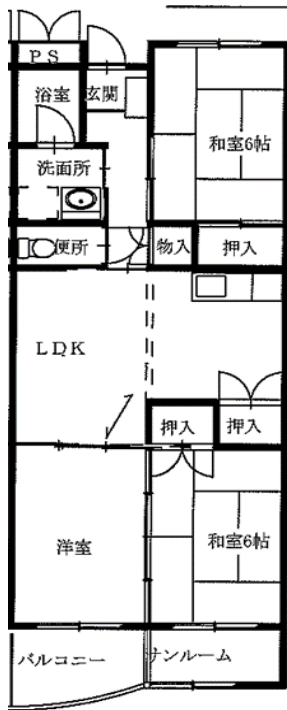

◆宮野目アパート

2DK(1-114)

◆宮野目アパート

3DK(1-143)

◆宮野目アパート

3DK(3-342)

※図面はあくまでイメージです。実際のお部屋とは、広さや形など細部が異なる場合がありますのでご了承ください。

◆藤沢アパート

2LDK(3-105)

◆藤沢アパート

3LDK-B(2-209)

◆大堤アパート

2LDK-A(2-304・2-406)

※単身入居可

◆大堤アパート

2LDK-B(4-305)

◆大堤アパート

2LDK-B(5-404)

※図面はあくまでイメージです。実際のお部屋とは、広さや形など細部が異なる場合がありますのでご了承ください。

令和3年度10~12月分常時募集アパート 間取図 奥州地区

◆北野アパート

2DK(1-143)

◆北野アパート

2LDK(3-342)

◆北野アパート

2LDK(4-433)

◆北野アパート

2LDK(6-642)

◆北野アパート

2LDK(3-336)

※図面はあくまでイメージです。実際のお部屋とは、広さや形など細部が異なる場合がありますのでご了承ください。

◆駒下アパート