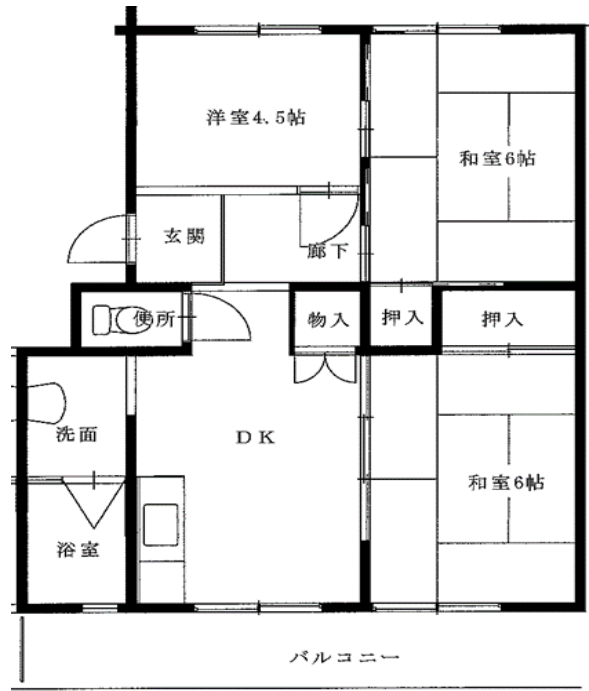

◆大堤アパート

2LDK-B(5-404)

※図面はあくまでイメージです。実際のお部屋とは、広さや形など細部が異なる場合がありますのでご了承ください。

令和3年度10~12月分常時募集アパート 間取図 奥州地区

◆北野アパート

2DK(1-143)

◆北野アパート

2LDK(3-342)

◆北野アパート

2LDK(4-433)

◆北野アパート

2LDK(6-642)

◆北野アパート

2LDK(3-336)

※図面はあくまでイメージです。実際のお部屋とは、広さや形など細部が異なる場合がありますのでご了承ください。

◆駒下アパート

2DK(8-403)

◆駒下アパート

3DK(1-201・4-301【反転】2-202・4-202)

◆関が丘第2アパート

3DK-B(2-234)※単身入居可

※図面はあくまでイメージです。実際のお部屋とは、広さや形など細部が異なる場合がありますのでご了承ください。

◆駒下アパート

2LDK(8-101)

※図面はあくまでイメージです。実際のお部屋とは、広さや形など細部が異なる場合がありますのでご了承ください。