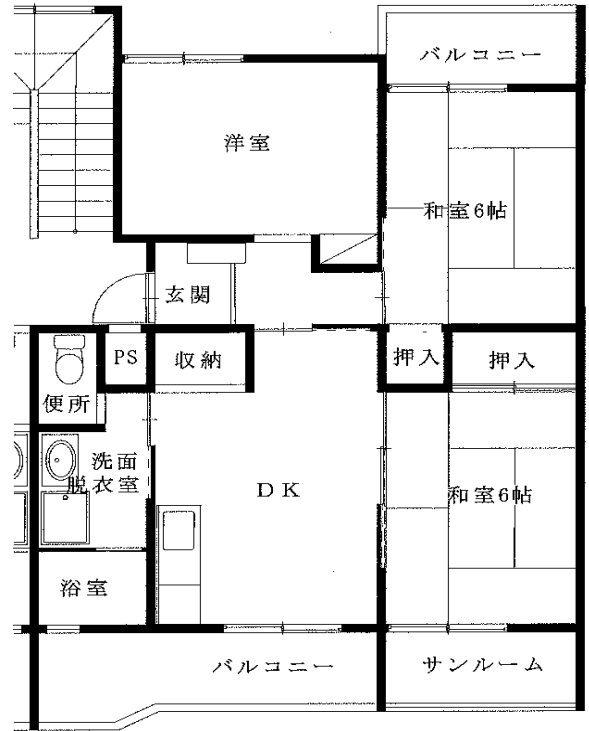

◆大堤アパート

2LDK-B(5-404)

※図面はあくまでイメージです。実際のお部屋とは、広さや形など細部が異なる場合がありますのでご了承ください。

令和3年度10~12月分常時募集アパート 間取図 奥州地区

◆北野アパート

2DK(1-143)

◆北野アパート

2LDK(3-342)

◆北野アパート

2LDK(4-433)

◆北野アパート

2LDK(6-642)

◆北野アパート

2LDK(3-336)

※図面はあくまでイメージです。実際のお部屋とは、広さや形など細部が異なる場合がありますのでご了承ください。

◆駒下アパート

2DK(8-403)

◆駒下アパート

3DK(1-201・4-301【反転】2-202・4-202)

◆関が丘第2アパート

3DK-B(2-234)※単身入居可

※図面はあくまでイメージです。実際のお部屋とは、広さや形など細部が異なる場合がありますのでご了承ください。

◆駒下アパート

2LDK(8-101)

※図面はあくまでイメージです。実際のお部屋とは、広さや形など細部が異なる場合がありますのでご了承ください。