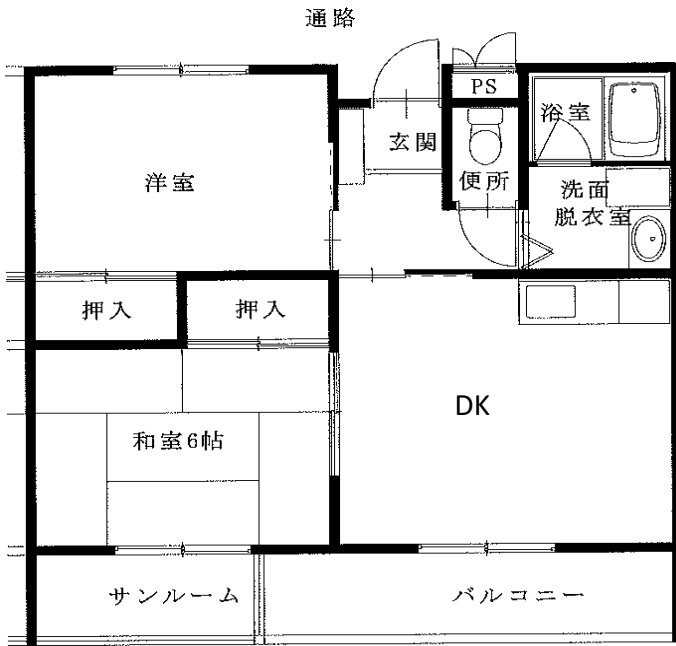

◆大堤アパート

2LDK-B(5-404)

※図面はあくまでイメージです。実際のお部屋とは、広さや形など細部が異なる場合がありますのでご了承ください。

令和3年度10~12月分常時募集アパート 間取図 奥州地区

◆北野アパート

2DK(1-143)

◆北野アパート

2LDK(3-342)

◆北野アパート

2LDK(4-433)

◆北野アパート

2LDK(6-642)

◆北野アパート

2LDK(3-336)

※図面はあくまでイメージです。実際のお部屋とは、広さや形など細部が異なる場合がありますのでご了承ください。

◆駒下アパート

2DK(8-403)

◆駒下アパート

3DK(1-201・4-301【反転】2-202・4-202)

◆関が丘第2アパート

3DK-B(2-234)※単身入居可

※図面はあくまでイメージです。実際のお部屋とは、広さや形など細部が異なる場合がありますのでご了承ください。

◆駒下アパート

2LDK(8-101)

※図面はあくまでイメージです。実際のお部屋とは、広さや形など細部が異なる場合がありますのでご了承ください。