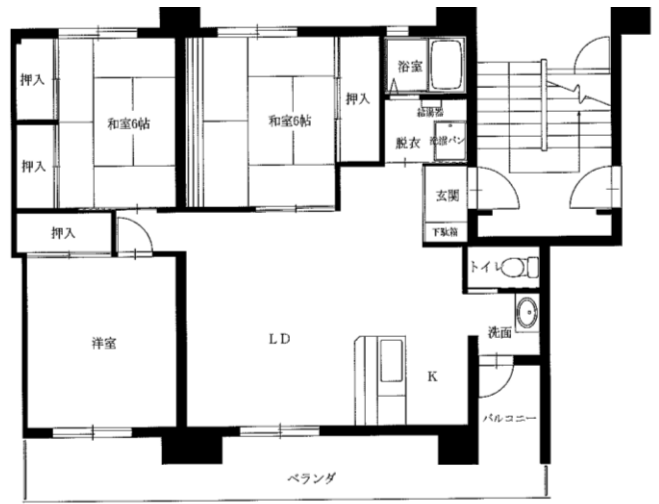

◆つつじが丘アパート 3DK-A(1-101)

1階

2階

◆つつじが丘アパート 3DK-B(3-103)

◆つつじが丘アパート

3DK-C(2-304)

3DK-C(4-403)

3DK-C(5-302)

※図面はあくまでイメージです。実際のお部屋とは、広さや形など細部が異なる場合がありますのでご了承ください。

令和3年度10~12月分常時募集アパート 間取図 盛岡地区

◆松園アパート3DK(12-405)

◆松園アパート3LDK(2-202・7-301)

※単身入居可

◆松園東アパート2LDK(1-405・7-203)

◆松園東アパート3LDK(12-304)

※単身入居可

※図面はあくまでイメージです。実際のお部屋とは、広さや形など細部が異なる場合がありますのでご了承ください。

◆松園西アパート3DK(6-404)

※単身入居可

◆松園西アパート3LDK-A(5-101)

◆松園西アパート3LDK-B(8-303)

※図面はあくまでイメージです。実際のお部屋とは、広さや形など細部が異なる場合がありますのでご了承ください。