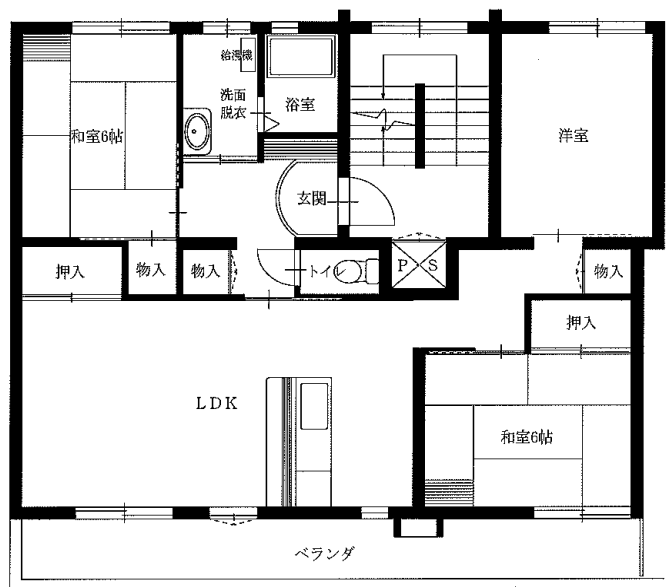

◆つつじが丘アパート 3DK-A(1-101)

1階

2階

◆つつじが丘アパート 3DK-B(3-103)

◆つつじが丘アパート

3DK-C(2-304)

3DK-C(4-403)

3DK-C(5-302)

※図面はあくまでイメージです。実際のお部屋とは、広さや形など細部が異なる場合がありますのでご了承ください。

令和3年度10~12月分常時募集アパート 間取図 盛岡地区

◆松園アパート3DK(12-405)

◆松園アパート3LDK(2-202・7-301)

※単身入居可

◆松園東アパート2LDK(1-405・7-203)

◆松園東アパート3LDK(12-304)

※単身入居可

※図面はあくまでイメージです。実際のお部屋とは、広さや形など細部が異なる場合がありますのでご了承ください。

◆松園西アパート3DK(6-404)

※単身入居可

◆松園西アパート3LDK-A(5-101)

◆松園西アパート3LDK-B(8-303)

※図面はあくまでイメージです。実際のお部屋とは、広さや形など細部が異なる場合がありますのでご了承ください。