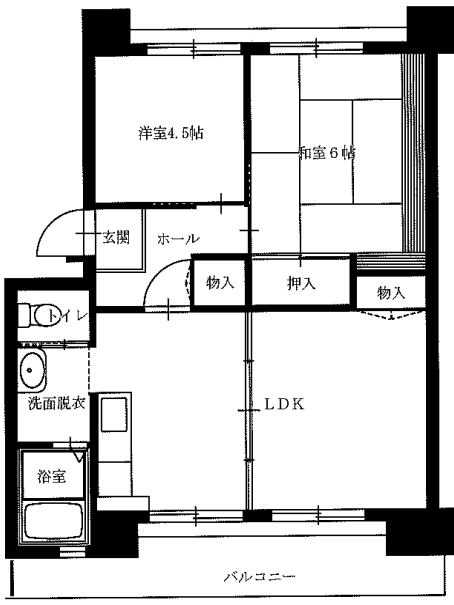

◆つつじが丘アパート 3DK-A(1-101)

1階

2階

◆つつじが丘アパート 3DK-B(3-103)

◆つつじが丘アパート

3DK-C(2-304)

3DK-C(4-403)

3DK-C(5-302)

※図面はあくまでイメージです。実際のお部屋とは、広さや形など細部が異なる場合がありますのでご了承ください。

令和3年度10~12月分常時募集アパート 間取図 盛岡地区

◆松園アパート3DK(12-405)

◆松園アパート3LDK(2-202・7-301)

※単身入居可

◆松園東アパート2LDK(1-405・7-203)

◆松園東アパート3LDK(12-304)

※単身入居可

※図面はあくまでイメージです。実際のお部屋とは、広さや形など細部が異なる場合がありますのでご了承ください。

◆松園西アパート3DK(6-404)

※単身入居可

◆松園西アパート3LDK-A(5-101)

◆松園西アパート3LDK-B(8-303)

※図面はあくまでイメージです。実際のお部屋とは、広さや形など細部が異なる場合がありますのでご了承ください。