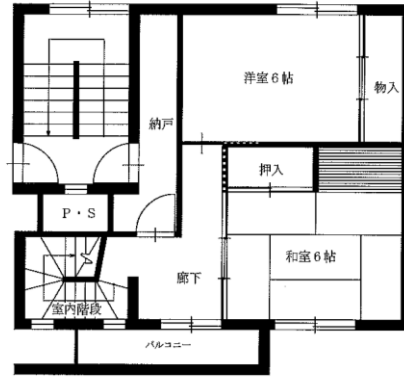

◆つつじが丘アパート 3DK-A(1-101)

1階

2階

◆つつじが丘アパート 3DK-B(3-103)

◆つつじが丘アパート

3DK-C(2-304)

3DK-C(4-403)

3DK-C(5-302)

※図面はあくまでイメージです。実際のお部屋とは、広さや形など細部が異なる場合がありますのでご了承ください。

令和3年度10~12月分常時募集アパート 間取図 盛岡地区

◆松園アパート3DK(12-405)

◆松園アパート3LDK(2-202・7-301)

※単身入居可

◆松園東アパート2LDK(1-405・7-203)

◆松園東アパート3LDK(12-304)

※単身入居可

※図面はあくまでイメージです。実際のお部屋とは、広さや形など細部が異なる場合がありますのでご了承ください。

◆松園西アパート3DK(6-404)

※単身入居可

◆松園西アパート3LDK-A(5-101)

◆松園西アパート3LDK-B(8-303)

※図面はあくまでイメージです。実際のお部屋とは、広さや形など細部が異なる場合がありますのでご了承ください。