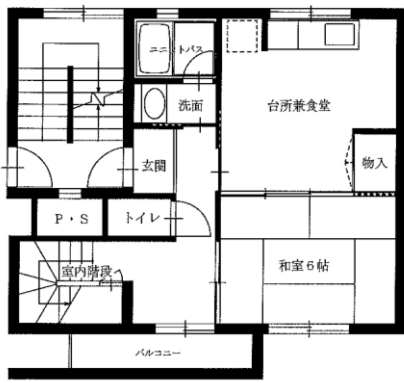

◆つつじが丘アパート 3DK-A(1-101)

1階

2階

◆つつじが丘アパート 3DK-B(3-103)

◆つつじが丘アパート

3DK-C(2-304)

3DK-C(4-403)

3DK-C(5-302)

※図面はあくまでイメージです。実際のお部屋とは、広さや形など細部が異なる場合がありますのでご了承ください。

令和3年度10~12月分常時募集アパート 間取図 盛岡地区

◆松園アパート3DK(12-405)

◆松園アパート3LDK(2-202・7-301)

※単身入居可

◆松園東アパート2LDK(1-405・7-203)

◆松園東アパート3LDK(12-304)

※単身入居可

※図面はあくまでイメージです。実際のお部屋とは、広さや形など細部が異なる場合がありますのでご了承ください。

◆松園西アパート3DK(6-404)

※単身入居可

◆松園西アパート3LDK-A(5-101)

◆松園西アパート3LDK-B(8-303)

※図面はあくまでイメージです。実際のお部屋とは、広さや形など細部が異なる場合がありますのでご了承ください。