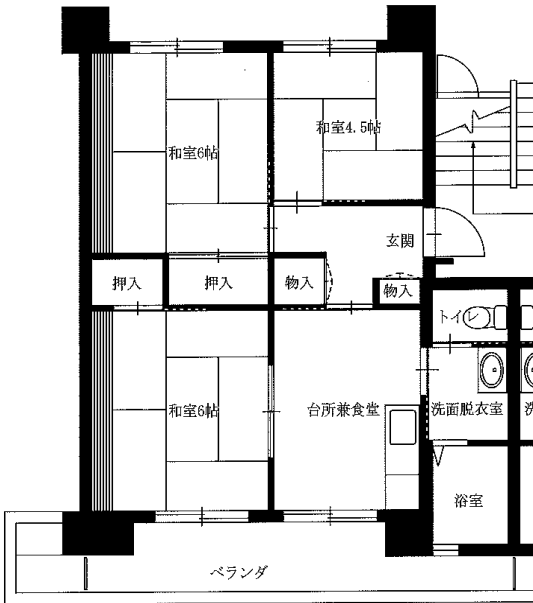

◆つつじが丘アパート 3DK-A(1-101)

1階

2階

◆つつじが丘アパート 3DK-B(3-103)

◆つつじが丘アパート

3DK-C(2-304)

3DK-C(4-403)

3DK-C(5-302)

※図面はあくまでイメージです。実際のお部屋とは、広さや形など細部が異なる場合がありますのでご了承ください。

令和3年度10~12月分常時募集アパート 間取図 盛岡地区

◆松園アパート3DK(12-405)

◆松園アパート3LDK(2-202・7-301)

※単身入居可

◆松園東アパート2LDK(1-405・7-203)

◆松園東アパート3LDK(12-304)

※単身入居可

※図面はあくまでイメージです。実際のお部屋とは、広さや形など細部が異なる場合がありますのでご了承ください。

◆松園西アパート3DK(6-404)

※単身入居可

◆松園西アパート3LDK-A(5-101)

◆松園西アパート3LDK-B(8-303)

※図面はあくまでイメージです。実際のお部屋とは、広さや形など細部が異なる場合がありますのでご了承ください。