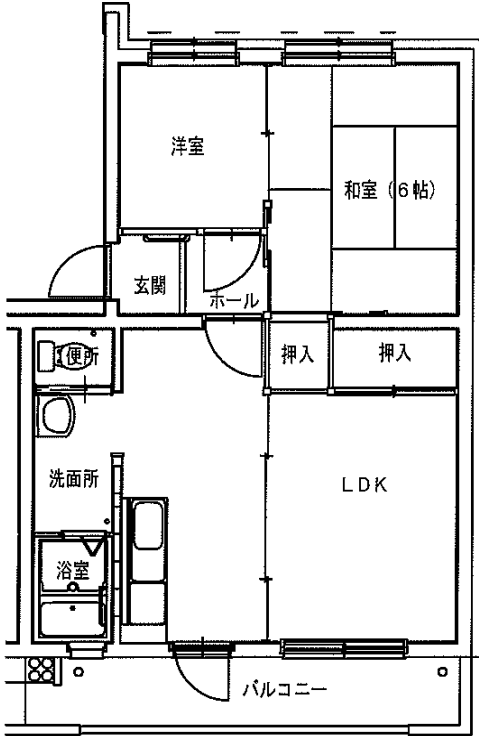

◆つつじが丘アパート 3DK-A(1-101)

1階

2階

◆つつじが丘アパート 3DK-B(3-103)

◆つつじが丘アパート

3DK-C(2-304)

3DK-C(4-403)

3DK-C(5-302)

※図面はあくまでイメージです。実際のお部屋とは、広さや形など細部が異なる場合がありますのでご了承ください。

令和3年度10~12月分常時募集アパート 間取図 盛岡地区

◆松園アパート3DK(12-405)

◆松園アパート3LDK(2-202・7-301)

※単身入居可

◆松園東アパート2LDK(1-405・7-203)

◆松園東アパート3LDK(12-304)

※単身入居可

※図面はあくまでイメージです。実際のお部屋とは、広さや形など細部が異なる場合がありますのでご了承ください。

◆松園西アパート3DK(6-404)

※単身入居可

◆松園西アパート3LDK-A(5-101)

◆松園西アパート3LDK-B(8-303)

※図面はあくまでイメージです。実際のお部屋とは、広さや形など細部が異なる場合がありますのでご了承ください。