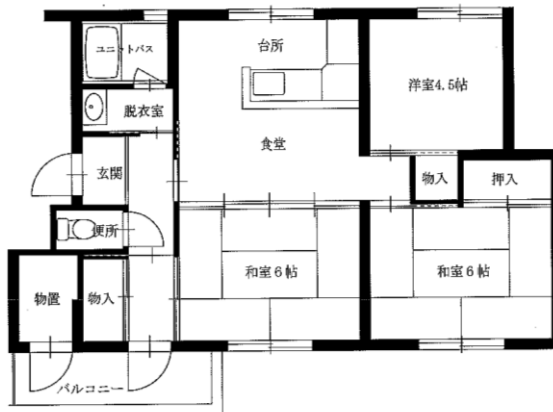

◆つつじが丘アパート 3DK-A(1-101)

1階

2階

◆つつじが丘アパート 3DK-B(3-103)

◆つつじが丘アパート

3DK-C(2-304)

3DK-C(4-403)

3DK-C(5-302)

※図面はあくまでイメージです。実際のお部屋とは、広さや形など細部が異なる場合がありますのでご了承ください。

令和3年度10~12月分常時募集アパート 間取図 盛岡地区

◆松園アパート3DK(12-405)

◆松園アパート3LDK(2-202・7-301)

※単身入居可

◆松園東アパート2LDK(1-405・7-203)

◆松園東アパート3LDK(12-304)

※単身入居可

※図面はあくまでイメージです。実際のお部屋とは、広さや形など細部が異なる場合がありますのでご了承ください。

◆松園西アパート3DK(6-404)

※単身入居可

◆松園西アパート3LDK-A(5-101)

◆松園西アパート3LDK-B(8-303)

※図面はあくまでイメージです。実際のお部屋とは、広さや形など細部が異なる場合がありますのでご了承ください。