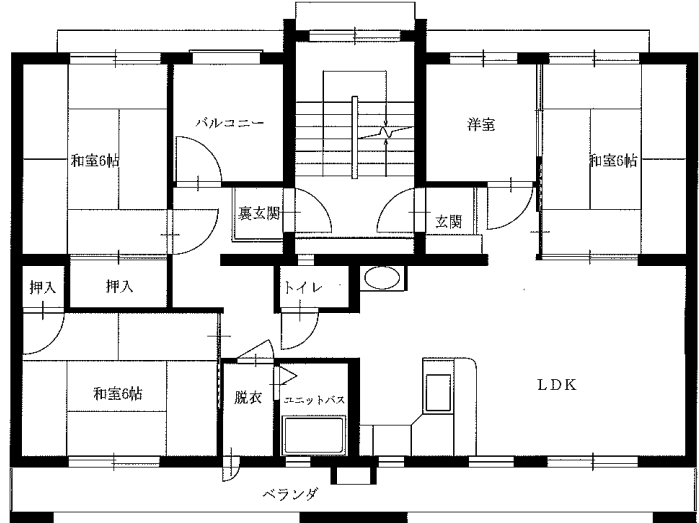

◆つつじが丘アパート 3DK-A(1-101)

1階

2階

◆つつじが丘アパート 3DK-B(3-103)

◆つつじが丘アパート

3DK-C(2-304)

3DK-C(4-403)

3DK-C(5-302)

※図面はあくまでイメージです。実際のお部屋とは、広さや形など細部が異なる場合がありますのでご了承ください。

令和3年度10~12月分常時募集アパート 間取図 盛岡地区

◆松園アパート3DK(12-405)

◆松園アパート3LDK(2-202・7-301)

※単身入居可

◆松園東アパート2LDK(1-405・7-203)

◆松園東アパート3LDK(12-304)

※単身入居可

※図面はあくまでイメージです。実際のお部屋とは、広さや形など細部が異なる場合がありますのでご了承ください。

◆松園西アパート3DK(6-404)

※単身入居可

◆松園西アパート3LDK-A(5-101)

◆松園西アパート3LDK-B(8-303)

※図面はあくまでイメージです。実際のお部屋とは、広さや形など細部が異なる場合がありますのでご了承ください。