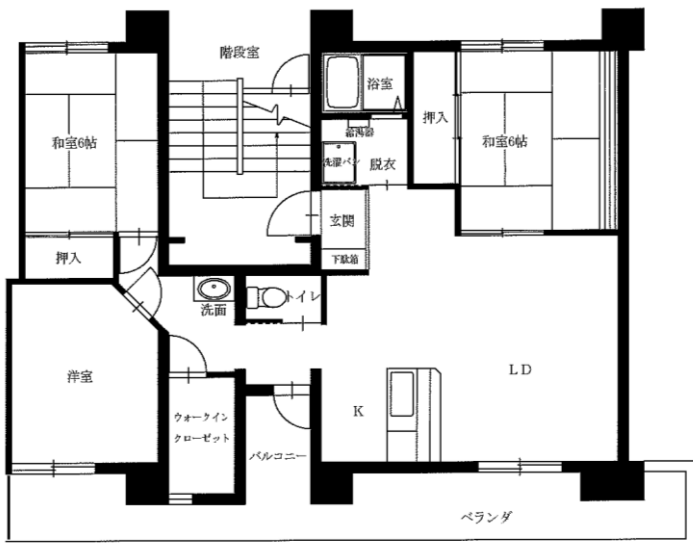

◆つつじが丘アパート 3DK-A(1-101)

1階

2階

◆つつじが丘アパート 3DK-B(3-103)

◆つつじが丘アパート

3DK-C(2-304)

3DK-C(4-403)

3DK-C(5-302)

※図面はあくまでイメージです。実際のお部屋とは、広さや形など細部が異なる場合がありますのでご了承ください。

令和3年度10~12月分常時募集アパート 間取図 盛岡地区

◆松園アパート3DK(12-405)

◆松園アパート3LDK(2-202・7-301)

※単身入居可

◆松園東アパート2LDK(1-405・7-203)

◆松園東アパート3LDK(12-304)

※単身入居可

※図面はあくまでイメージです。実際のお部屋とは、広さや形など細部が異なる場合がありますのでご了承ください。

◆松園西アパート3DK(6-404)

※単身入居可

◆松園西アパート3LDK-A(5-101)

◆松園西アパート3LDK-B(8-303)

※図面はあくまでイメージです。実際のお部屋とは、広さや形など細部が異なる場合がありますのでご了承ください。