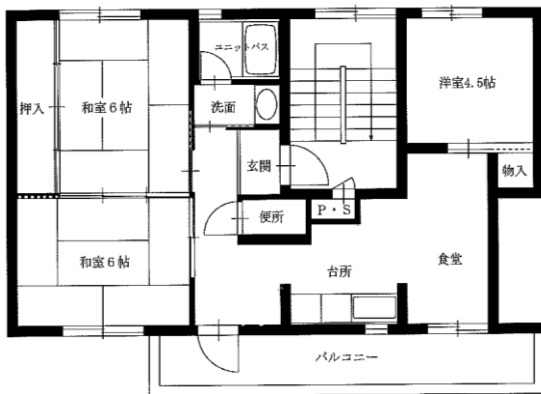

◆つつじが丘アパート 3DK-A(1-101)

1階

2階

◆つつじが丘アパート 3DK-B(3-103)

◆つつじが丘アパート

3DK-C(2-304)

3DK-C(4-403)

3DK-C(5-302)

※図面はあくまでイメージです。実際のお部屋とは、広さや形など細部が異なる場合がありますのでご了承ください。

令和3年度10~12月分常時募集アパート 間取図 盛岡地区

◆松園アパート3DK(12-405)

◆松園アパート3LDK(2-202・7-301)

※単身入居可

◆松園東アパート2LDK(1-405・7-203)

◆松園東アパート3LDK(12-304)

※単身入居可

※図面はあくまでイメージです。実際のお部屋とは、広さや形など細部が異なる場合がありますのでご了承ください。

◆松園西アパート3DK(6-404)

※単身入居可

◆松園西アパート3LDK-A(5-101)

◆松園西アパート3LDK-B(8-303)

※図面はあくまでイメージです。実際のお部屋とは、広さや形など細部が異なる場合がありますのでご了承ください。