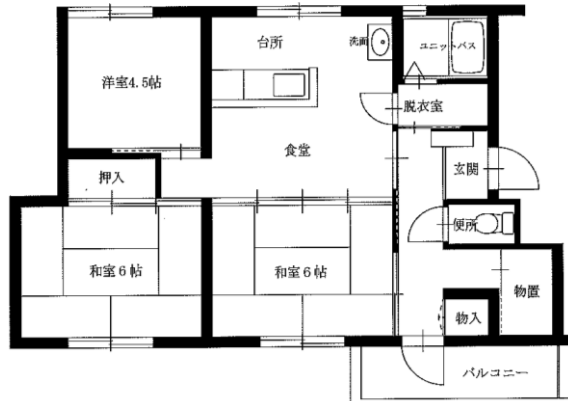

◆つつじが丘アパート 3DK-A(1-101)

1階

2階

◆つつじが丘アパート 3DK-B(3-103)

◆つつじが丘アパート

3DK-C(2-304)

3DK-C(4-403)

3DK-C(5-302)

※図面はあくまでイメージです。実際のお部屋とは、広さや形など細部が異なる場合がありますのでご了承ください。

令和3年度10~12月分常時募集アパート 間取図 盛岡地区

◆松園アパート3DK(12-405)

◆松園アパート3LDK(2-202・7-301)

※単身入居可

◆松園東アパート2LDK(1-405・7-203)

◆松園東アパート3LDK(12-304)

※単身入居可

※図面はあくまでイメージです。実際のお部屋とは、広さや形など細部が異なる場合がありますのでご了承ください。

◆松園西アパート3DK(6-404)

※単身入居可

◆松園西アパート3LDK-A(5-101)

◆松園西アパート3LDK-B(8-303)

※図面はあくまでイメージです。実際のお部屋とは、広さや形など細部が異なる場合がありますのでご了承ください。