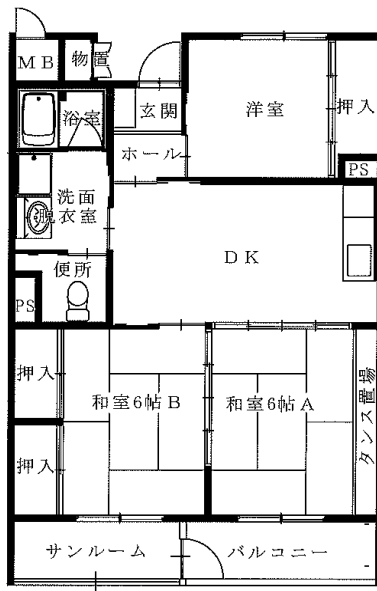

◆長谷堂アパート

1LDK(2-102)

※単身入居可

◆長谷堂アパート

3LDK(6-203)

◆関谷アパート

1DK(1-402)※単身入居可

◆関谷アパート

2DK(1-105)※単身入居可

※図面はあくまでイメージです。実際のお部屋とは、広さや形など細部が異なる場合がありますのでご了承

◆ 栃ヶ沢アパート 2DK-A

(1号棟⇒718・801・813・819)

(2号棟⇒401・402・811)【反転】

※単身入居可

◆ 栃ヶ沢アパート 3DK

(1号棟⇒504・614・615・704・709・714・715・809・810・815)

(2号棟⇒414・514・609・610・708・709・710・713・714・808・814)

※図面はあくまでイメージです。実際のお部屋とは、広さや形など細部が異なる場合がありますのでご了承ください。

◆大平アパート

2DK(1-413・【反転】1-510)

◆大平アパート

3DK(1-211)

◆日向アパート

2LDK(5-525・5-542)

◆平田アパート2DK-A※単身入居可

(1-210・403・502・513・602・603・605・702)

◆平田アパート3DK(1-608【反転】1-609)

※図面はあくまでイメージです。実際のお部屋とは、広さや形など細部が異なる場合がありますのでご了承ください。

◆屋敷前アパート

2DK-A(2-310・512)

※単身入居可

◆屋敷前アパート