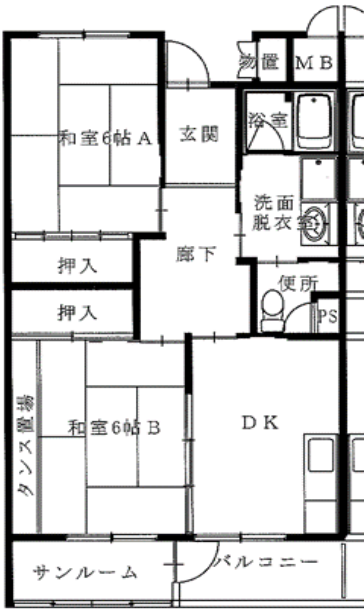

◆長谷堂アパート

1LDK(2-102)

※単身入居可

◆長谷堂アパート

3LDK(6-203)

◆関谷アパート

1DK(1-402)※単身入居可

◆関谷アパート

2DK(1-105)※単身入居可

※図面はあくまでイメージです。実際のお部屋とは、広さや形など細部が異なる場合がありますのでご了承

◆ 栃ヶ沢アパート 2DK-A

(1号棟⇒718・801・813・819)

(2号棟⇒401・402・811)【反転】

※単身入居可

◆ 栃ヶ沢アパート 3DK

(1号棟⇒504・614・615・704・709・714・715・809・810・815)

(2号棟⇒414・514・609・610・708・709・710・713・714・808・814)

※図面はあくまでイメージです。実際のお部屋とは、広さや形など細部が異なる場合がありますのでご了承ください。

◆大平アパート

2DK(1-413・【反転】1-510)

◆大平アパート

3DK(1-211)

◆日向アパート

2LDK(5-525・5-542)

◆平田アパート2DK-A※単身入居可

(1-210・403・502・513・602・603・605・702)

◆平田アパート3DK(1-608【反転】1-609)

※図面はあくまでイメージです。実際のお部屋とは、広さや形など細部が異なる場合がありますのでご了承ください。

◆屋敷前アパート

2DK-A(2-310・512)

※単身入居可

◆屋敷前アパート