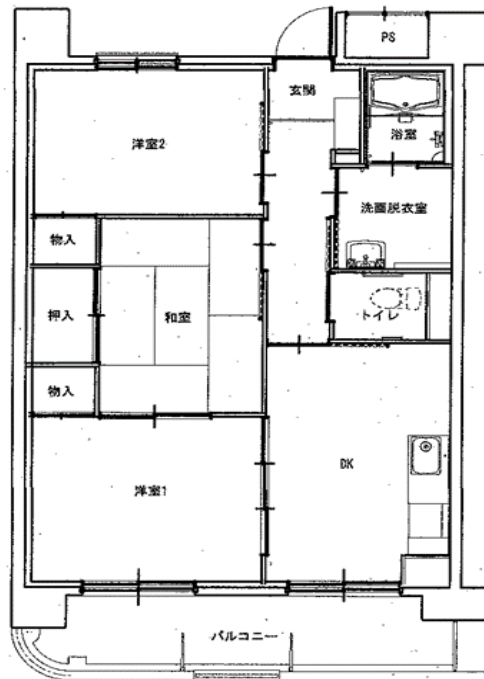

(1-307・2-107)※単身入居可

◆豊間根アパート2DK

(1-104・1-203・1-208・1-305・

2-205・2-209・2-309)

※単身入居可

◆豊間根アパート3DK

(【反転】1-102・1-112・1-201

1-212・1-301・1-302

1-311・1-312・2-102)

※図面はあくまでイメージです。実際のお部屋とは、広さや形など細部が異なる場合がありますのでご了承ください。

◆佐原第2アパート2DK

(1-502・1-508)

◆大沢アパート1DK

(1-504) ※単身入居可

◆北浜アパート3DK

(1-410・1-411・1-417)

※図面はあくまでイメージです。実際のお部屋とは、広さや形など細部が異なる場合がありますのでご了承ください。

◆上平アパート

1DK(1-108)

※障がい者向け住戸

※単身入居可

◆栃ヶ沢アパート

2DK-B(107・108・111)

※障がい者向け住戸