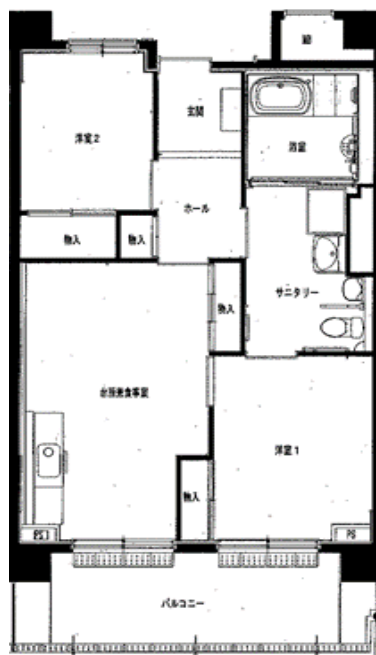

(1-307・2-107)※単身入居可

◆豊間根アパート2DK

(1-104・1-203・1-208・1-305・

2-205・2-209・2-309)

※単身入居可

◆豊間根アパート3DK

(【反転】1-102・1-112・1-201

1-212・1-301・1-302

1-311・1-312・2-102)

※図面はあくまでイメージです。実際のお部屋とは、広さや形など細部が異なる場合がありますのでご了承ください。

◆佐原第2アパート2DK

(1-502・1-508)

◆大沢アパート1DK

(1-504) ※単身入居可

◆北浜アパート3DK

(1-410・1-411・1-417)

※図面はあくまでイメージです。実際のお部屋とは、広さや形など細部が異なる場合がありますのでご了承ください。

◆上平アパート

1DK(1-108)

※障がい者向け住戸

※単身入居可

◆栃ヶ沢アパート

2DK-B(107・108・111)

※障がい者向け住戸

※単身入居可

◆平田アパート2DK-B(1-106・107)

※障がい者向け住戸

※単身入居可