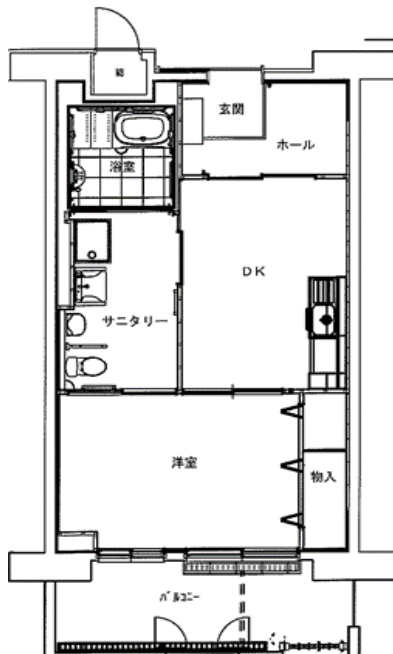

(1-307・2-107)※単身入居可

◆豊間根アパート2DK

(1-104・1-203・1-208・1-305・

2-205・2-209・2-309)

※単身入居可

◆豊間根アパート3DK

(【反転】1-102・1-112・1-201

1-212・1-301・1-302

1-311・1-312・2-102)

※図面はあくまでイメージです。実際のお部屋とは、広さや形など細部が異なる場合がありますのでご了承ください。

◆佐原第2アパート2DK

(1-502・1-508)

◆大沢アパート1DK

(1-504) ※単身入居可

◆北浜アパート3DK

(1-410・1-411・1-417)

※図面はあくまでイメージです。実際のお部屋とは、広さや形など細部が異なる場合がありますのでご了承ください。

◆上平アパート

1DK(1-108)

※障がい者向け住戸

※単身入居可

◆栃ヶ沢アパート

2DK-B(107・108・111)

※障がい者向け住戸