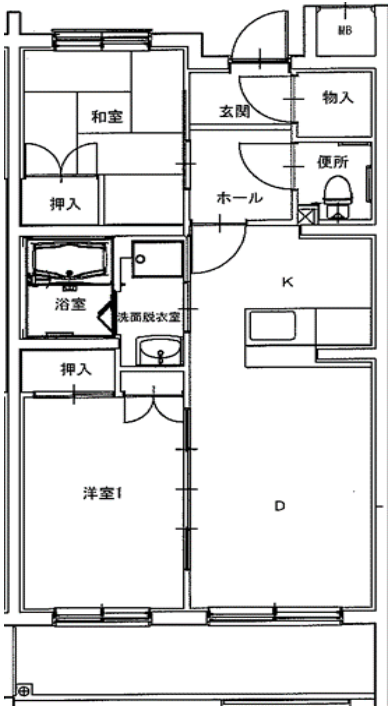

(1-307・2-107)※単身入居可

◆豊間根アパート2DK

(1-104・1-203・1-208・1-305・

2-205・2-209・2-309)

※単身入居可

◆豊間根アパート3DK

(【反転】1-102・1-112・1-201

1-212・1-301・1-302

1-311・1-312・2-102)

※図面はあくまでイメージです。実際のお部屋とは、広さや形など細部が異なる場合がありますのでご了承ください。

◆佐原第2アパート2DK

(1-502・1-508)

◆大沢アパート1DK

(1-504) ※単身入居可

◆北浜アパート3DK

(1-410・1-411・1-417)

※図面はあくまでイメージです。実際のお部屋とは、広さや形など細部が異なる場合がありますのでご了承ください。

◆上平アパート

1DK(1-108)

※障がい者向け住戸

※単身入居可

◆栃ヶ沢アパート

2DK-B(107・108・111)

※障がい者向け住戸