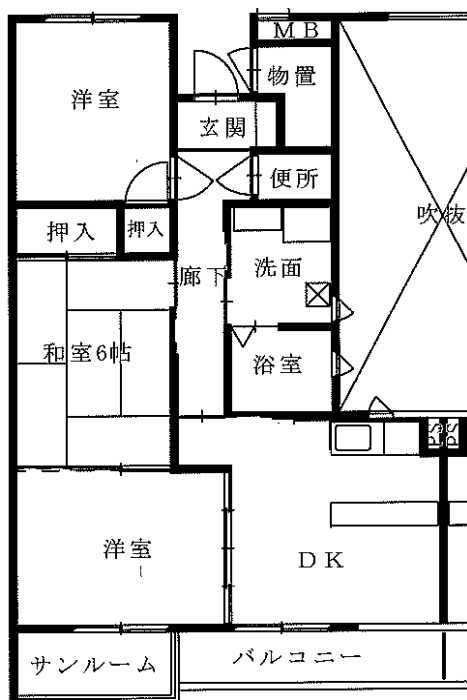

◆宮野目アパート

3DK(1-143)

◆宮野目アパート

3DK(3-342)

◆宮野目アパート

3DK(4-431)

※図面はあくまでイメージです。実際のお部屋とは、広さや形など細部が異なる場合がありますのでご了承ください。

◆藤沢アパート

3LDK-B(2-209)

◆大堤アパート

【反転】 2LDK(2-304・2-406)

◆大堤アパート

2LDK(5-404)

※図面はあくまでイメージです。実際のお部屋とは、広さや形など細部が異なる場合がありますのでご了承ください。

◆北野アパート

2DK(1-143)

◆北野アパート

2LDK(3-342)

◆北野アパート

2LDK(4-433)

◆北野アパート

2LDK(6-642)

※図面はあくまでイメージです。実際のお部屋とは、広さや形など細部が異なる場合がありますのでご了承ください。

◆駒下アパート