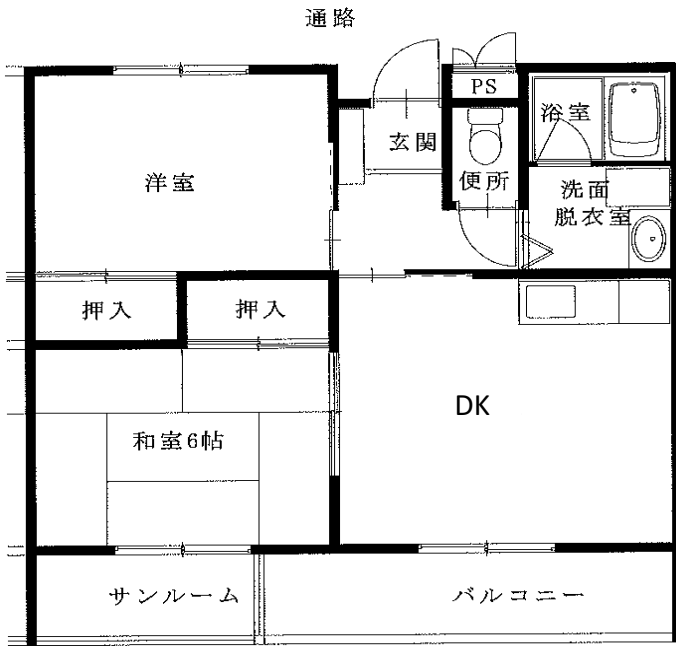

3LDK-B(2-209)

◆大堤アパート

【反転】 2LDK(2-304・2-406)

◆大堤アパート

2LDK(5-404)

※図面はあくまでイメージです。実際のお部屋とは、広さや形など細部が異なる場合がありますのでご了承ください。

◆北野アパート

2DK(1-143)

◆北野アパート

2LDK(3-342)

◆北野アパート

2LDK(4-433)

◆北野アパート

2LDK(6-642)

※図面はあくまでイメージです。実際のお部屋とは、広さや形など細部が異なる場合がありますのでご了承ください。

◆駒下アパート

2DK(8-403)

◆駒下アパート

3DK(1-201・4-301)

【反転】(2-202)

◆関が丘第2アパート

3DK-A(4-411)※単身入居可

◆関が丘第2アパート

3DK-B(2-234)※単身入居可

※図面はあくまでイメージです。実際のお部屋とは、広さや形など細部が異なる場合がありますのでご了承ください。

◆駒下アパート  
2LDK(8-101)

※図面はあくまでイメージです。実際のお部屋とは、広さや形など細部が異なる場合がありますのでご了承ください。