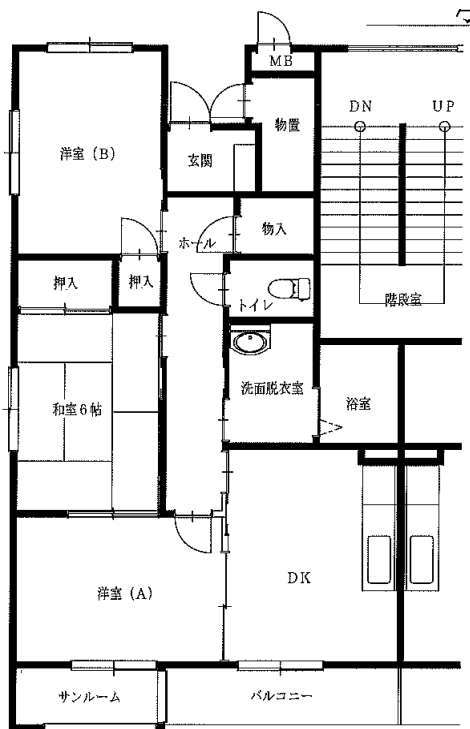

◆宮野目アパート

3DK(1-143)

◆宮野目アパート

3DK(3-342)

◆宮野目アパート

3DK(4-431)

※図面はあくまでイメージです。実際のお部屋とは、広さや形など細部が異なる場合がありますのでご了承ください。

◆藤沢アパート

3LDK-B(2-209)

◆大堤アパート

【反転】 2LDK(2-304・2-406)

◆大堤アパート

2LDK(5-404)

※図面はあくまでイメージです。実際のお部屋とは、広さや形など細部が異なる場合がありますのでご了承ください。

◆北野アパート

2DK(1-143)

◆北野アパート

2LDK(3-342)

◆北野アパート

2LDK(4-433)

◆北野アパート

2LDK(6-642)

※図面はあくまでイメージです。実際のお部屋とは、広さや形など細部が異なる場合がありますのでご了承ください。

◆駒下アパート

※図面はあくまでイメージです。実際のお部屋とは、広さや形など細部が異なる場合がありますのでご了承ください。

◆駒下アパート  
2LDK(8-101)

※図面はあくまでイメージです。実際のお部屋とは、広さや形など細部が異なる場合がありますのでご了承ください。