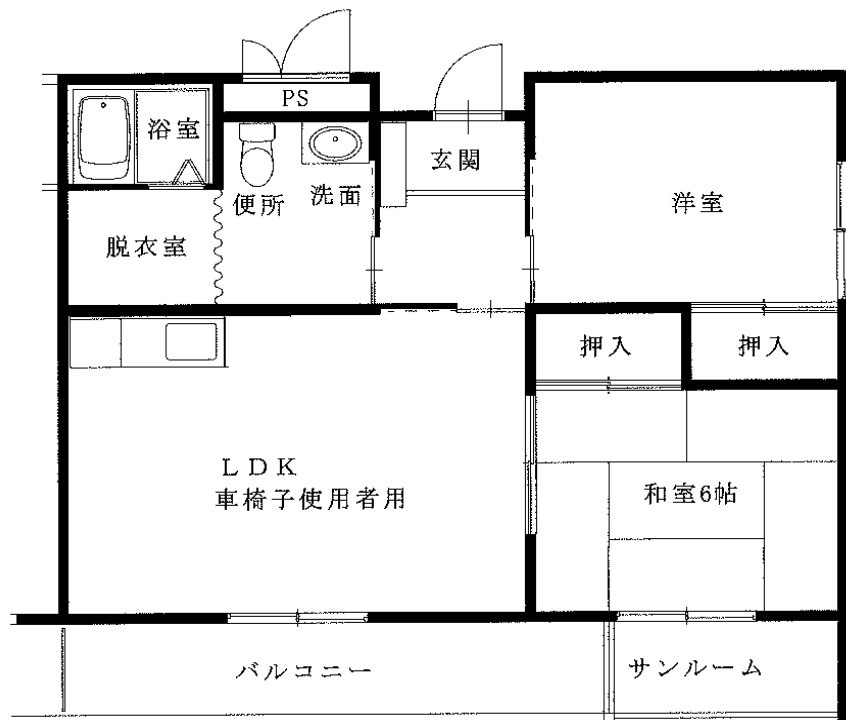

3LDK-B(2-209)

◆大堤アパート

【反転】 2LDK(2-304・2-406)

◆大堤アパート

2LDK(5-404)

※図面はあくまでイメージです。実際のお部屋とは、広さや形など細部が異なる場合がありますのでご了承ください。

◆北野アパート

2DK(1-143)

◆北野アパート

2LDK(3-342)

◆北野アパート

2LDK(4-433)

◆北野アパート

2LDK(6-642)

※図面はあくまでイメージです。実際のお部屋とは、広さや形など細部が異なる場合がありますのでご了承ください。

◆駒下アパート

2DK(8-403)

◆駒下アパート

3DK(1-201・4-301)

【反転】(2-202)

◆関が丘第2アパート

3DK-A(4-411)※単身入居可

◆関が丘第2アパート

3DK-B(2-234)※単身入居可

※図面はあくまでイメージです。実際のお部屋とは、広さや形など細部が異なる場合がありますのでご了承ください。

◆駒下アパート  
2LDK(8-101)

※図面はあくまでイメージです。実際のお部屋とは、広さや形など細部が異なる場合がありますのでご了承ください。