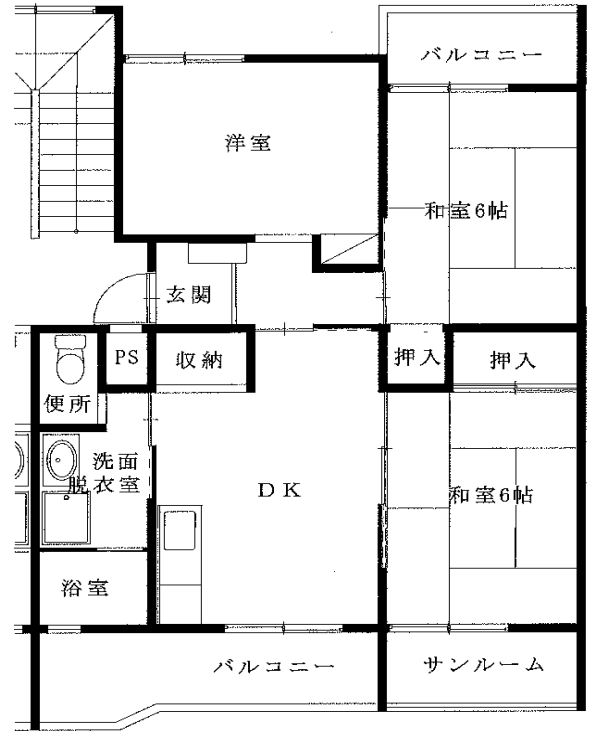

3LDK-B(2-209)

◆大堤アパート

【反転】 2LDK(2-304・2-406)

◆大堤アパート

2LDK(5-404)

※図面はあくまでイメージです。実際のお部屋とは、広さや形など細部が異なる場合がありますのでご了承ください。

◆北野アパート

2DK(1-143)

◆北野アパート

2LDK(3-342)

◆北野アパート

2LDK(4-433)

◆北野アパート

2LDK(6-642)

※図面はあくまでイメージです。実際のお部屋とは、広さや形など細部が異なる場合がありますのでご了承ください。

◆駒下アパート

2DK(8-403)

◆駒下アパート

3DK(1-201・4-301)

【反転】(2-202)

◆関が丘第2アパート

3DK-A(4-411)※単身入居可

◆関が丘第2アパート

3DK-B(2-234)※単身入居可

※図面はあくまでイメージです。実際のお部屋とは、広さや形など細部が異なる場合がありますのでご了承ください。

◆駒下アパート  
2LDK(8-101)

※図面はあくまでイメージです。実際のお部屋とは、広さや形など細部が異なる場合がありますのでご了承ください。