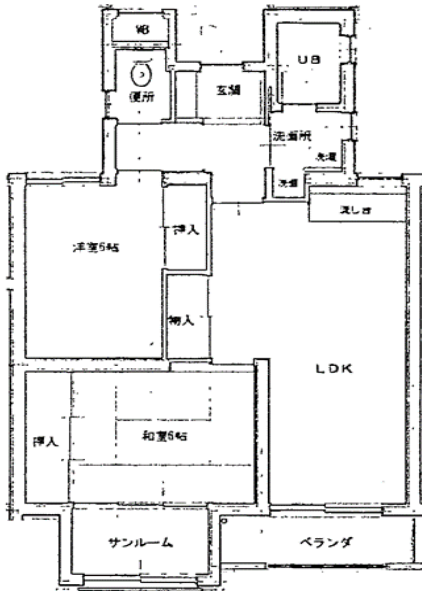

◆長谷堂アパート

2LDK-B(5-206)

◆上平アパート

1DK-A(1-509) ※単身入居可

※図面はあくまでイメージです。実際のお部屋とは、広さや形など細部が異なる場合があ

◆ 栃ヶ沢アパート 2DK-A

(1号棟⇒718・801・813・819)

(2号棟⇒401・402・811)【反転】

※単身入居可

◆ 栃ヶ沢アパート 3DK

(1号棟⇒504・614・615・704・709・714・715・809・810・815)

(2号棟⇒414・514・609・610・708・709・710・713・714・808・814)

※図面はあくまでイメージです。実際のお部屋とは、広さや形など細部が異なる場合がありますのでご了承ください。

◆大平アパート

2DK(1-413・【反転】1-510)

※単身入居可

◆大平アパート

3DK(1-211)

◆日向アパート

2LDK(5-525・5-542)

※単身入居可

◆平田アパート2DK-A

(1-210・403・502・513・602・603・605・702)

※単身入居可

※図面はあくまでイメージです。実際のお部屋とは、広さや形など細部が異なる場合がありますのでご了承ください。

◆屋敷前アパート

2DK-A(2-310・2-512)

※単身入居可

◆屋敷前アパート

2DK-B(3-307・503・504)※ペット飼育可

※単身入居可

◆屋敷前アパート