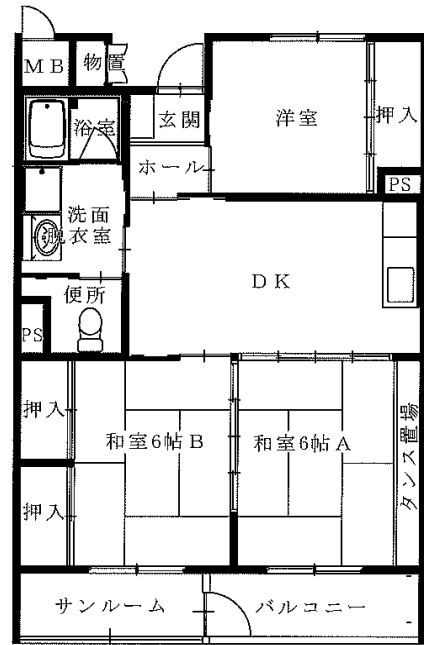

◆長谷堂アパート

2LDK-B(5-206)

◆上平アパート

1DK-A(1-509) ※単身入居可

※図面はあくまでイメージです。実際のお部屋とは、広さや形など細部が異なる場合があ

◆ 栃ヶ沢アパート 2DK-A

(1号棟⇒718・801・813・819)

(2号棟⇒401・402・811)【反転】

※単身入居可

◆ 栃ヶ沢アパート 3DK

(1号棟⇒504・614・615・704・709・714・715・809・810・815)

(2号棟⇒414・514・609・610・708・709・710・713・714・808・814)

※図面はあくまでイメージです。実際のお部屋とは、広さや形など細部が異なる場合がありますのでご了承ください。

◆大平アパート

2DK(1-413・【反転】1-510)

※単身入居可

◆大平アパート

3DK(1-211)

◆日向アパート

2LDK(5-525・5-542)

※単身入居可

◆平田アパート2DK-A

(1-210・403・502・513・602・603・605・702)

※単身入居可

※図面はあくまでイメージです。実際のお部屋とは、広さや形など細部が異なる場合がありますのでご了承ください。

◆屋敷前アパート

2DK-A(2-310・2-512)

※単身入居可

◆屋敷前アパート

2DK-B(3-307・503・504)※ペット飼育可

※単身入居可

◆屋敷前アパート