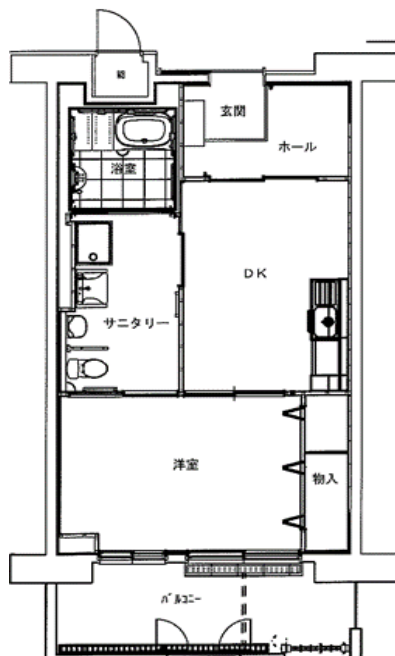

(1-104・1-203・1-208・1-305・

2-205・2-209・2-309)

※単身入居可

◆豊間根アパート3DK

(【反転】1-102・1-112・1-201

1-212・1-301・1-302

1-311・1-312・2-102)

※図面はあくまでイメージです。実際のお部屋とは、広さや形など細部が異なる場合がありますのでご了承ください。

◆佐原第2アパート2DK  
(1-502・1-508)

◆佐原第2アパート3DK  
(1-304)

※図面はあくまでイメージです。実際のお部屋とは、広さや形など細部が異なる場合がありますのでご了承ください。

◆大沢アパート1DK

(1-504)

※単身入居可

◆北浜アパート3DK

(1-410・1-411・1-417)

※図面はあくまでイメージです。実際のお部屋とは、広さや形など細部が異なる場合がありますのでご了承ください。

◆上平アパート

1DK-B(1-108)

※障がい者向け住戸

※単身入居可

◆栃ヶ沢アパート

2DK-B(107・108・111)

※障がい者向け住戸

※単身入居可

◆平田アパート2DK-B(1-106・107)

※障がい者向け住戸

※単身入居可