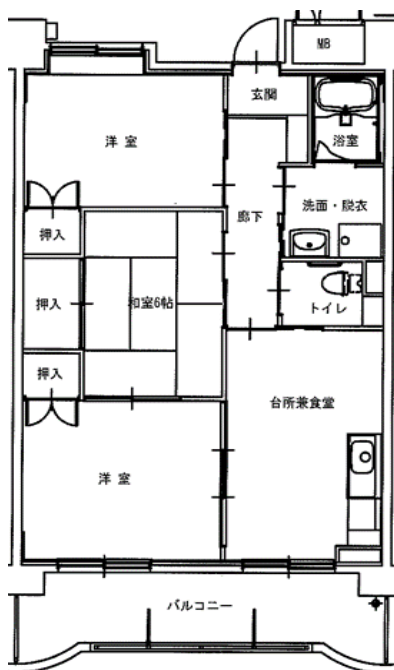

◆大平アパート

3DK(1-211)

◆日向アパート

2LDK(5-525・5-542)

※単身入居可

◆平田アパート2DK-A

(1-210・403・502・513・602・603・605・702)

※単身入居可

※図面はあくまでイメージです。実際のお部屋とは、広さや形など細部が異なる場合がありますのでご了承ください。

◆屋敷前アパート

2DK-A(2-310・2-512)

※単身入居可

◆屋敷前アパート

2DK-B(3-307・503・504)※ペット飼育可

※単身入居可

◆屋敷前アパート

3DK-A(2-502)

◆屋敷前アパート

3DK-B(3-201)※ペット飼育可

※図面はあくまでイメージです。実際のお部屋とは、広さや形など細部が異なる場合がありますのでご了承ください。

◆安渡アパート

2DK(1-204・404)

※単身入居可

◆上町アパート

2DK(1-204・304)

※単身入居可

◆上町アパート

3DK(1-302)

※図面はあくまでイメージです。実際のお部屋とは、広さや形など細部が異なる場合がありますのでご了承ください。

◆豊間根アパート1DK

(1-307・2-107)※単身入居可

◆豊間根アパート2DK