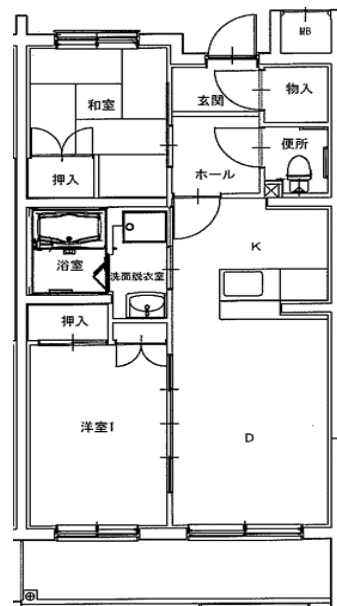

2DK(1-204・304)

※単身入居可

◆上町アパート

3DK(1-302)

※図面はあくまでイメージです。実際のお部屋とは、広さや形など細部が異なる場合がありますのでご了承ください。

◆豊間根アパート1DK

(1-307・2-107)※単身入居可

◆豊間根アパート2DK

(1-104・1-203・1-208・1-305・

2-205・2-209・2-309)

※単身入居可

◆豊間根アパート3DK

(【反転】1-102・1-112・1-201

1-212・1-301・1-302

1-311・1-312・2-102)

※図面はあくまでイメージです。実際のお部屋とは、広さや形など細部が異なる場合がありますのでご了承ください。

◆佐原第2アパート2DK  
(1-502・1-508)

◆佐原第2アパート3DK  
(1-304)

※図面はあくまでイメージです。実際のお部屋とは、広さや形など細部が異なる場合がありますのでご了承ください。

◆大沢アパート1DK

(1-504)

※単身入居可

◆北浜アパート3DK

(1-410・1-411・1-417)

※図面はあくまでイメージです。実際のお部屋とは、広さや形など細部が異なる場合がありますのでご了承ください。

◆上平アパート

1DK-B(1-108)

※障がい者向け住戸

※単身入居可

◆栃ヶ沢アパート

2DK-B(107・108・111)

※障がい者向け住戸