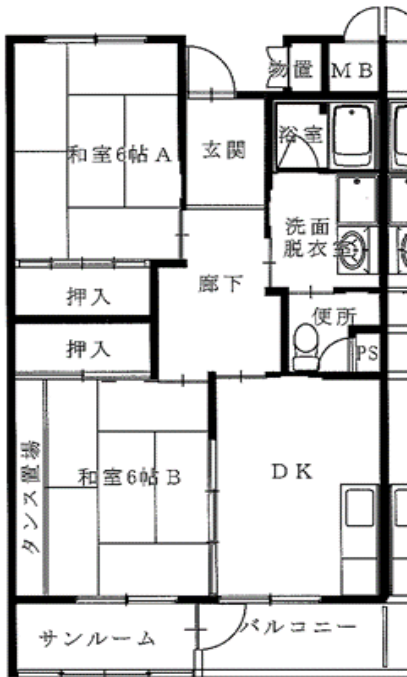

◆長谷堂アパート

2LDK-B(5-206)

◆上平アパート

1DK-A(1-509) ※単身入居可

※図面はあくまでイメージです。実際のお部屋とは、広さや形など細部が異なる場合があ

◆ 栃ヶ沢アパート 2DK-A

(1号棟⇒718・801・813・819)

(2号棟⇒401・402・811)【反転】

※単身入居可

◆ 栃ヶ沢アパート 3DK

(1号棟⇒504・614・615・704・709・714・715・809・810・815)

(2号棟⇒414・514・609・610・708・709・710・713・714・808・814)

※図面はあくまでイメージです。実際のお部屋とは、広さや形など細部が異なる場合がありますのでご了承ください。

◆大平アパート

2DK(1-413・【反転】1-510)

※単身入居可

◆大平アパート

3DK(1-211)

◆日向アパート

2LDK(5-525・5-542)

※単身入居可

◆平田アパート2DK-A

(1-210・403・502・513・602・603・605・702)

※単身入居可

※図面はあくまでイメージです。実際のお部屋とは、広さや形など細部が異なる場合がありますのでご了承ください。

◆屋敷前アパート

2DK-A(2-310・2-512)

※単身入居可

◆屋敷前アパート

2DK-B(3-307・503・504)※ペット飼育可

※単身入居可

◆屋敷前アパート