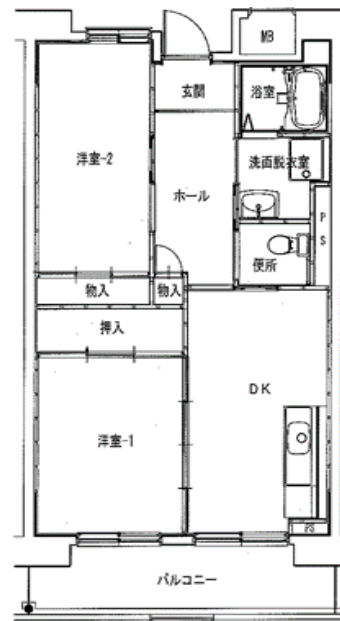

◆長谷堂アパート

2LDK-B(5-206)

◆上平アパート

1DK-A(1-509) ※単身入居可

※図面はあくまでイメージです。実際のお部屋とは、広さや形など細部が異なる場合があ

◆ 栃ヶ沢アパート 2DK-A

(1号棟⇒718・801・813・819)

(2号棟⇒401・402・811)【反転】

※単身入居可

◆ 栃ヶ沢アパート 3DK

(1号棟⇒504・614・615・704・709・714・715・809・810・815)

(2号棟⇒414・514・609・610・708・709・710・713・714・808・814)

※図面はあくまでイメージです。実際のお部屋とは、広さや形など細部が異なる場合がありますのでご了承ください。

◆大平アパート

2DK(1-413・【反転】1-510)

※単身入居可

◆大平アパート

3DK(1-211)

◆日向アパート

2LDK(5-525・5-542)

※単身入居可

◆平田アパート2DK-A

(1-210・403・502・513・602・603・605・702)

※単身入居可

※図面はあくまでイメージです。実際のお部屋とは、広さや形など細部が異なる場合がありますのでご了承ください。

◆屋敷前アパート

2DK-A(2-310・2-512)

※単身入居可

◆屋敷前アパート

2DK-B(3-307・503・504)※ペット飼育可

※単身入居可

◆屋敷前アパート