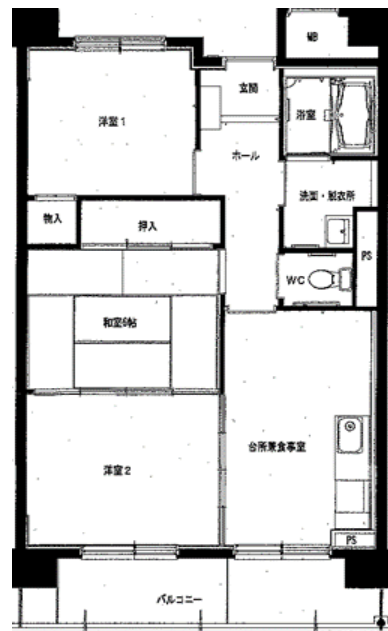

◆長谷堂アパート

2LDK-B(5-206)

◆上平アパート

1DK-A(1-509) ※単身入居可

※図面はあくまでイメージです。実際のお部屋とは、広さや形など細部が異なる場合があ

◆ 栃ヶ沢アパート 2DK-A

(1号棟⇒718・801・813・819)

(2号棟⇒401・402・811)【反転】

※単身入居可

◆ 栃ヶ沢アパート 3DK

(1号棟⇒504・614・615・704・709・714・715・809・810・815)

(2号棟⇒414・514・609・610・708・709・710・713・714・808・814)

※図面はあくまでイメージです。実際のお部屋とは、広さや形など細部が異なる場合がありますのでご了承ください。

◆大平アパート

2DK(1-413・【反転】1-510)

※単身入居可

◆大平アパート

3DK(1-211)

◆日向アパート

2LDK(5-525・5-542)

※単身入居可

◆平田アパート2DK-A

(1-210・403・502・513・602・603・605・702)

※単身入居可

※図面はあくまでイメージです。実際のお部屋とは、広さや形など細部が異なる場合がありますのでご了承ください。

◆屋敷前アパート

2DK-A(2-310・2-512)

※単身入居可

◆屋敷前アパート

2DK-B(3-307・503・504)※ペット飼育可

※単身入居可

◆屋敷前アパート