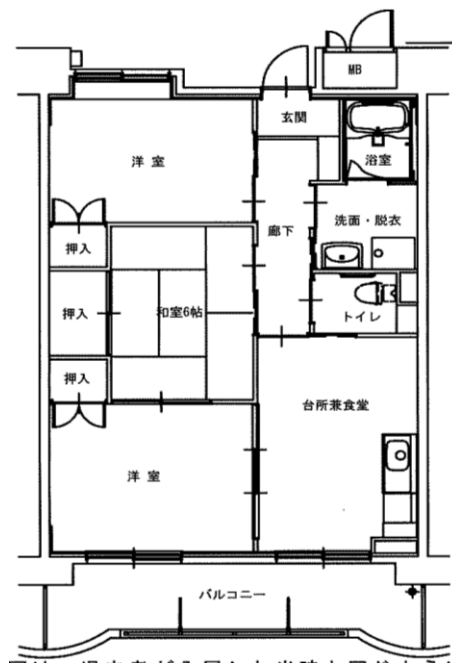

◆大平アパート

3DK(1-211)

◆日向アパート

2LDK(5-525・5-542)

※単身入居可

◆平田アパート2DK-A

(1-210・403・502・513・602・603・605・702)

※単身入居可

※図面はあくまでイメージです。実際のお部屋とは、広さや形など細部が異なる場合がありますのでご了承ください。

◆屋敷前アパート

2DK-A(2-310・2-512)

※単身入居可

◆屋敷前アパート

2DK-B(3-307・503・504)※ペット飼育可

※単身入居可

◆屋敷前アパート

3DK-A(2-502)

◆屋敷前アパート

3DK-B(3-201)※ペット飼育可

※図面はあくまでイメージです。実際のお部屋とは、広さや形など細部が異なる場合がありますのでご了承ください。

◆安渡アパート

2DK(1-204・404)

※単身入居可

◆上町アパート

2DK(1-204・304)

※単身入居可

◆上町アパート

3DK(1-302)

※図面はあくまでイメージです。実際のお部屋とは、広さや形など細部が異なる場合がありますのでご了承ください。

◆豊間根アパート1DK

(1-307・2-107)※単身入居可

◆豊間根アパート2DK