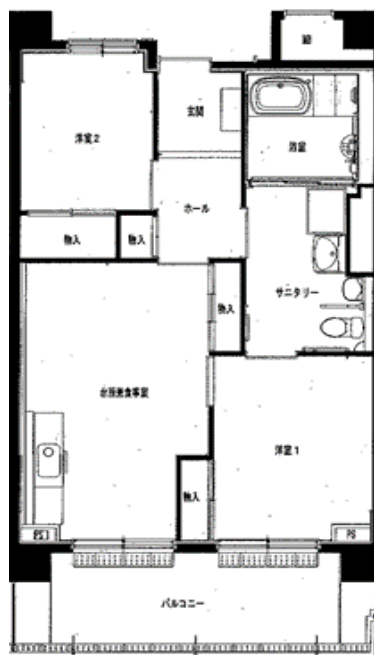

(1-104・1-203・1-208・1-305・

2-205・2-209・2-309)

※単身入居可

◆豊間根アパート3DK

(【反転】1-102・1-112・1-201

1-212・1-301・1-302

1-311・1-312・2-102)

※図面はあくまでイメージです。実際のお部屋とは、広さや形など細部が異なる場合がありますのでご了承ください。

◆佐原第2アパート2DK  
(1-502・1-508)

◆佐原第2アパート3DK  
(1-304)

※図面はあくまでイメージです。実際のお部屋とは、広さや形など細部が異なる場合がありますのでご了承ください。

◆大沢アパート1DK

(1-504)

※単身入居可

◆北浜アパート3DK

(1-410・1-411・1-417)

※図面はあくまでイメージです。実際のお部屋とは、広さや形など細部が異なる場合がありますのでご了承ください。

◆上平アパート

1DK-B(1-108)

※障がい者向け住戸

※単身入居可

◆栃ヶ沢アパート

2DK-B(107・108・111)

※障がい者向け住戸

※単身入居可

◆平田アパート2DK-B(1-106・107)

※障がい者向け住戸

※単身入居可