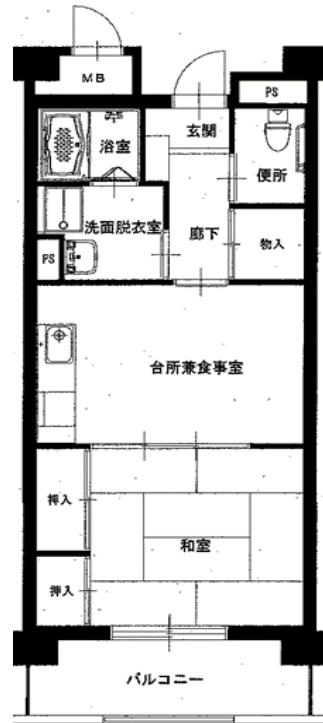

2DK(1-204・304)

※単身入居可

◆上町アパート

3DK(1-302)

※図面はあくまでイメージです。実際のお部屋とは、広さや形など細部が異なる場合がありますのでご了承ください。

◆豊間根アパート1DK

(1-307・2-107)※単身入居可

◆豊間根アパート2DK

(1-104・1-203・1-208・1-305・

2-205・2-209・2-309)

※単身入居可

◆豊間根アパート3DK

(【反転】1-102・1-112・1-201

1-212・1-301・1-302

1-311・1-312・2-102)

※図面はあくまでイメージです。実際のお部屋とは、広さや形など細部が異なる場合がありますのでご了承ください。

◆佐原第2アパート2DK  
(1-502・1-508)

◆佐原第2アパート3DK  
(1-304)

※図面はあくまでイメージです。実際のお部屋とは、広さや形など細部が異なる場合がありますのでご了承ください。

◆大沢アパート1DK

(1-504)

※単身入居可

◆北浜アパート3DK

(1-410・1-411・1-417)

※図面はあくまでイメージです。実際のお部屋とは、広さや形など細部が異なる場合がありますのでご了承ください。

◆上平アパート

1DK-B(1-108)

※障がい者向け住戸

※単身入居可

◆栃ヶ沢アパート

2DK-B(107・108・111)

※障がい者向け住戸