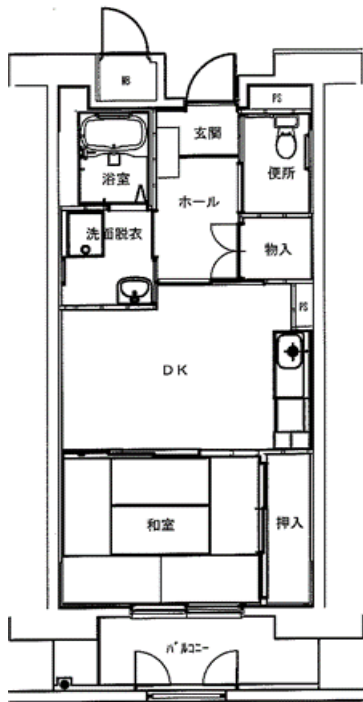

◆長谷堂アパート

2LDK-B(5-206)

◆上平アパート

1DK-A(1-509) ※単身入居可

※図面はあくまでイメージです。実際のお部屋とは、広さや形など細部が異なる場合があ

◆ 栃ヶ沢アパート 2DK-A

(1号棟⇒718・801・813・819)

(2号棟⇒401・402・811)【反転】

※単身入居可

◆ 栃ヶ沢アパート 3DK

(1号棟⇒504・614・615・704・709・714・715・809・810・815)

(2号棟⇒414・514・609・610・708・709・710・713・714・808・814)

※図面はあくまでイメージです。実際のお部屋とは、広さや形など細部が異なる場合がありますのでご了承ください。

◆大平アパート

2DK(1-413・【反転】1-510)

※単身入居可

◆大平アパート

3DK(1-211)

◆日向アパート

2LDK(5-525・5-542)

※単身入居可

◆平田アパート2DK-A

(1-210・403・502・513・602・603・605・702)

※単身入居可

※図面はあくまでイメージです。実際のお部屋とは、広さや形など細部が異なる場合がありますのでご了承ください。

◆屋敷前アパート

2DK-A(2-310・2-512)

※単身入居可

◆屋敷前アパート

2DK-B(3-307・503・504)※ペット飼育可

※単身入居可

◆屋敷前アパート