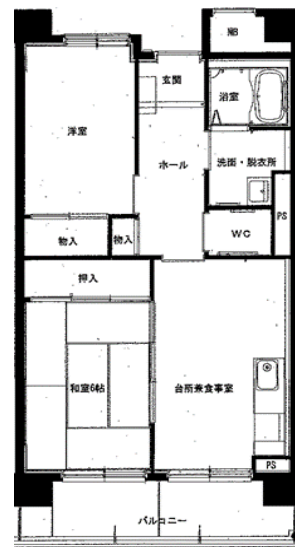

◆長谷堂アパート

2LDK-B(5-206)

◆上平アパート

1DK-A(1-509) ※単身入居可

※図面はあくまでイメージです。実際のお部屋とは、広さや形など細部が異なる場合があ

◆ 栃ヶ沢アパート 2DK-A

(1号棟⇒718・801・813・819)

(2号棟⇒401・402・811)【反転】

※単身入居可

◆ 栃ヶ沢アパート 3DK

(1号棟⇒504・614・615・704・709・714・715・809・810・815)

(2号棟⇒414・514・609・610・708・709・710・713・714・808・814)

※図面はあくまでイメージです。実際のお部屋とは、広さや形など細部が異なる場合がありますのでご了承ください。

◆大平アパート

2DK(1-413・【反転】1-510)

※単身入居可

◆大平アパート

3DK(1-211)

◆日向アパート

2LDK(5-525・5-542)

※単身入居可

◆平田アパート2DK-A

(1-210・403・502・513・602・603・605・702)

※単身入居可

※図面はあくまでイメージです。実際のお部屋とは、広さや形など細部が異なる場合がありますのでご了承ください。

◆屋敷前アパート

2DK-A(2-310・2-512)

※単身入居可

◆屋敷前アパート

2DK-B(3-307・503・504)※ペット飼育可

※単身入居可

◆屋敷前アパート