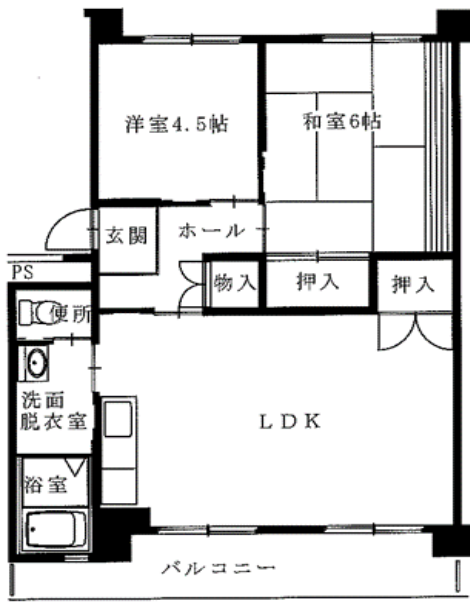

※単身入居可

◆ 栃ヶ沢アパート 3DK

(1号棟⇒504・614・615・704・709・714・715・809・810・815)

(2号棟⇒414・514・609・610・708・709・710・713・714・808・814)

※図面はあくまでイメージです。実際のお部屋とは、広さや形など細部が異なる場合がありますのでご了承ください。

◆大平アパート

2DK(1-413・【反転】1-510)

※単身入居可

◆大平アパート

3DK(1-211)

◆日向アパート

2LDK(5-525・5-542)

※単身入居可

◆平田アパート2DK-A

(1-210・403・502・513・602・603・605・702)

※単身入居可

※図面はあくまでイメージです。実際のお部屋とは、広さや形など細部が異なる場合がありますのでご了承ください。

◆屋敷前アパート

2DK-A(2-310・2-512)

※単身入居可

◆屋敷前アパート

2DK-B(3-307・503・504)※ペット飼育可

※単身入居可

◆屋敷前アパート

3DK-A(2-502)

◆屋敷前アパート

3DK-B(3-201)※ペット飼育可

※図面はあくまでイメージです。実際のお部屋とは、広さや形など細部が異なる場合がありますのでご了承ください。

◆安渡アパート

2DK(1-204・404)

※単身入居可

◆上町アパート