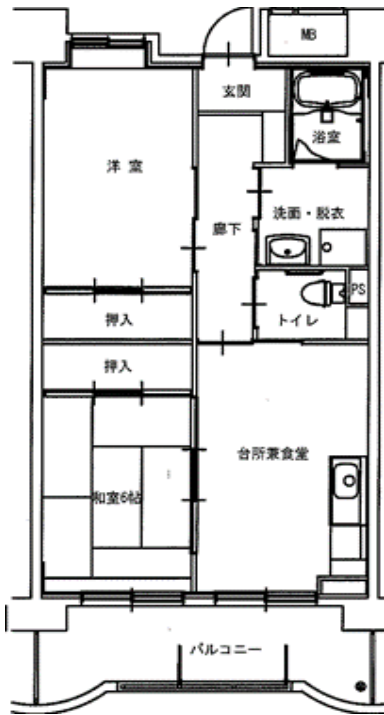

※単身入居可

◆ 栃ヶ沢アパート 3DK

(1号棟⇒504・614・615・704・709・714・715・809・810・815)

(2号棟⇒414・514・609・610・708・709・710・713・714・808・814)

※図面はあくまでイメージです。実際のお部屋とは、広さや形など細部が異なる場合がありますのでご了承ください。

◆大平アパート

2DK(1-413・【反転】1-510)

※単身入居可

◆大平アパート

3DK(1-211)

◆日向アパート

2LDK(5-525・5-542)

※単身入居可

◆平田アパート2DK-A

(1-210・403・502・513・602・603・605・702)

※単身入居可

※図面はあくまでイメージです。実際のお部屋とは、広さや形など細部が異なる場合がありますのでご了承ください。

◆屋敷前アパート

2DK-A(2-310・2-512)

※単身入居可

◆屋敷前アパート

2DK-B(3-307・503・504)※ペット飼育可

※単身入居可

◆屋敷前アパート

3DK-A(2-502)

◆屋敷前アパート

3DK-B(3-201)※ペット飼育可

※図面はあくまでイメージです。実際のお部屋とは、広さや形など細部が異なる場合がありますのでご了承ください。

◆安渡アパート

2DK(1-204・404)

※単身入居可

◆上町アパート