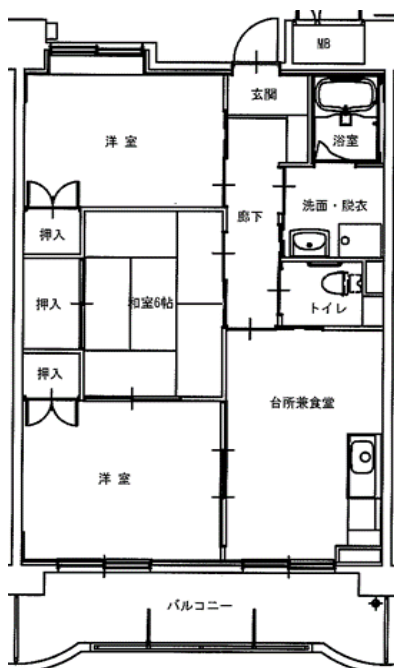

※単身入居可

◆ 栃ヶ沢アパート 3DK

(1号棟⇒504・614・615・704・709・714・715・809・810・815)

(2号棟⇒414・514・609・610・708・709・710・713・714・808・814)

※図面はあくまでイメージです。実際のお部屋とは、広さや形など細部が異なる場合がありますのでご了承ください。

◆大平アパート

2DK(1-413・【反転】1-510)

◆大平アパート

3DK(1-211)

◆日向アパート

2LDK(5-525・5-542)

◆平田アパート2DK-A

(1-210・403・502・513・602・603・605・702)

※図面はあくまでイメージです。実際のお部屋とは、広さや形など細部が異なる場合がありますのでご了承ください。

◆屋敷前アパート

2DK-A(2-310・2-512)

◆屋敷前アパート

2DK-B(3-307・503・504)※ペット飼育可

◆屋敷前アパート

3DK-A(2-502)

◆屋敷前アパート

3DK-B(3-201)※ペット飼育可

※図面はあくまでイメージです。実際のお部屋とは、広さや形など細部が異なる場合がありますのでご了承ください。

◆安渡アパート

2DK(1-204・404)

◆上町アパート

2DK(1-204・304)

※単身入居可

◆上町アパート

3DK(1-302)

※図面はあくまでイメージです。実際のお部屋とは、広さや形など細部が異なる場合がありますのでご了承ください。

◆豊間根アパート1DK