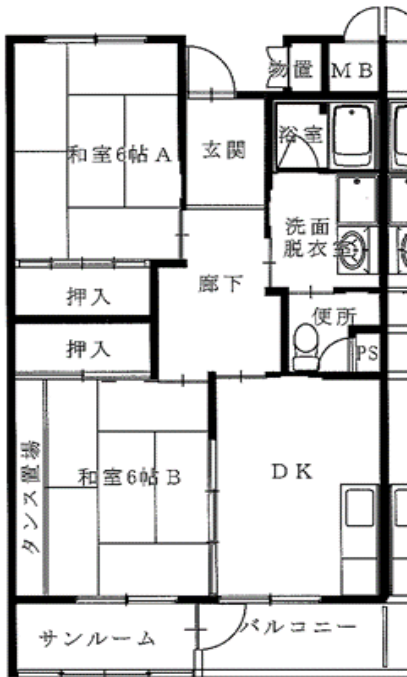

◆長谷堂アパート

2LDK-B(5-206)

◆上平アパート

1DK-A(1-509) ※単身入居可

※図面はあくまでイメージです。実際のお部屋とは、広さや形など細部が異なる場合があります

◆ 栃ヶ沢アパート 2DK-A

(1号棟⇒718・801・813・819)

(2号棟⇒401・402・811)【反転】

※単身入居可

◆ 栃ヶ沢アパート 3DK

(1号棟⇒504・614・615・704・709・714・715・809・810・815)

(2号棟⇒414・514・609・610・708・709・710・713・714・808・814)

※図面はあくまでイメージです。実際のお部屋とは、広さや形など細部が異なる場合がありますのでご了承ください。

◆大平アパート

2DK(1-413・【反転】1-510)

◆大平アパート

3DK(1-211)

◆日向アパート

2LDK(5-525・5-542)

◆平田アパート2DK-A

(1-210・403・502・513・602・603・605・702)

※図面はあくまでイメージです。実際のお部屋とは、広さや形など細部が異なる場合がありますのでご了承ください。

◆屋敷前アパート

2DK-A(2-310・2-512)

◆屋敷前アパート

2DK-B(3-307・503・504)※ペット飼育可

◆屋敷前アパート

3DK-A(2-502)

◆屋敷前アパート

3DK-B(3-201)※ペット飼育可

※図面はあくまでイメージです。実際のお部屋とは、広さや形など細部が異なる場合がありますのでご了承ください。

◆安渡アパート