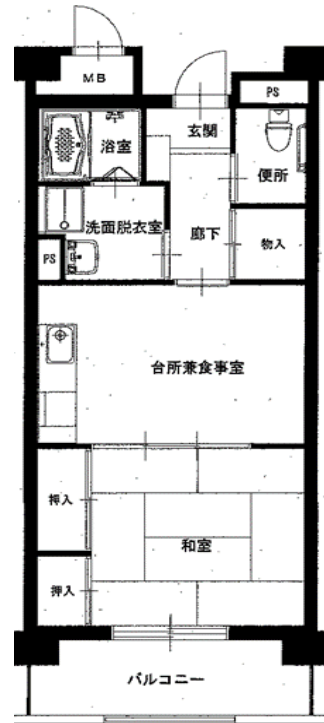

※単身入居可

◆ 栃ヶ沢アパート 3DK

(1号棟⇒504・614・615・704・709・714・715・809・810・815)

(2号棟⇒414・514・609・610・708・709・710・713・714・808・814)

※図面はあくまでイメージです。実際のお部屋とは、広さや形など細部が異なる場合がありますのでご了承ください。

◆大平アパート

2DK(1-413・【反転】1-510)

◆大平アパート

(1-307・2-107)※単身入居可

◆豊間根アパート2DK

(1-104・1-203・1-208・1-305・

2-205・2-209・2-309)

※単身入居可

◆豊間根アパート3DK

(【反転】1-102・1-112・1-201

1-212・1-301・1-302

1-311・1-312・2-102)

※図面はあくまでイメージです。実際のお部屋とは、広さや形など細部が異なる場合がありますのでご了承ください。

◆佐原第2アパート2DK
(1-502・1-508)

◆佐原第2アパート3DK
(1-304)

※図面はあくまでイメージです。実際のお部屋とは、広さや形など細部が異なる場合がありますのでご了承ください。

◆大沢アパート1DK

(1-504)

※単身入居可

◆北浜アパート3DK

(1-410・1-411・1-417)

※図面はあくまでイメージです。実際のお部屋とは、広さや形など細部が異なる場合がありますのでご了承ください。

◆上平アパート

1DK-B(1-108)

※障がい者向け住戸

※単身入居可

◆栃ヶ沢アパート