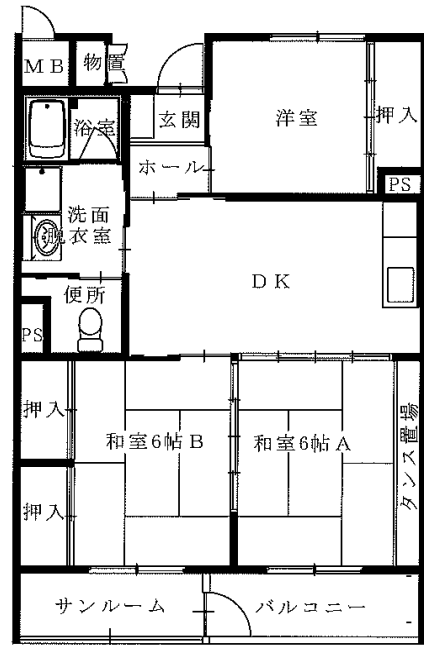

◆長谷堂アパート

2LDK-B(5-206)

◆上平アパート

1DK-A(1-509) ※単身入居可

※図面はあくまでイメージです。実際のお部屋とは、広さや形など細部が異なる場合があります

◆ 栃ヶ沢アパート 2DK-A

(1号棟⇒718・801・813・819)

(2号棟⇒401・402・811)【反転】

※単身入居可

◆ 栃ヶ沢アパート 3DK

(1号棟⇒504・614・615・704・709・714・715・809・810・815)

(2号棟⇒414・514・609・610・708・709・710・713・714・808・814)

※図面はあくまでイメージです。実際のお部屋とは、広さや形など細部が異なる場合がありますのでご了承ください。

◆大平アパート

2DK(1-413・【反転】1-510)

◆大平アパート

3DK(1-211)

◆日向アパート

2LDK(5-525・5-542)

◆平田アパート2DK-A

(1-210・403・502・513・602・603・605・702)

※図面はあくまでイメージです。実際のお部屋とは、広さや形など細部が異なる場合がありますのでご了承ください。

◆屋敷前アパート

2DK-A(2-310・2-512)

◆屋敷前アパート

2DK-B(3-307・503・504)※ペット飼育可

◆屋敷前アパート

3DK-A(2-502)

◆屋敷前アパート

3DK-B(3-201)※ペット飼育可

※図面はあくまでイメージです。実際のお部屋とは、広さや形など細部が異なる場合がありますのでご了承ください。

◆安渡アパート