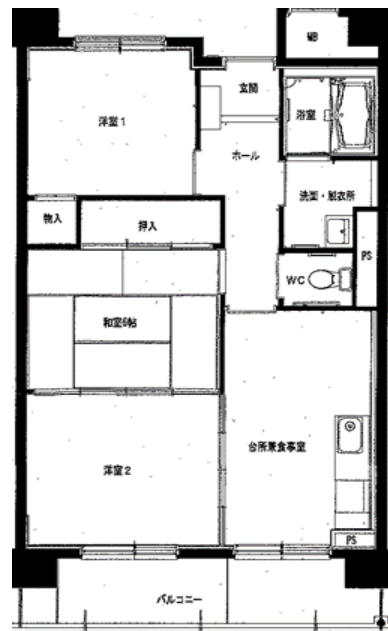

◆長谷堂アパート

2LDK-B(5-206)

◆上平アパート

1DK-A(1-509) ※単身入居可

※図面はあくまでイメージです。実際のお部屋とは、広さや形など細部が異なる場合があります

◆ 栃ヶ沢アパート 2DK-A

(1号棟⇒718・801・813・819)

(2号棟⇒401・402・811)【反転】

※単身入居可

◆ 栃ヶ沢アパート 3DK

(1号棟⇒504・614・615・704・709・714・715・809・810・815)

(2号棟⇒414・514・609・610・708・709・710・713・714・808・814)

※図面はあくまでイメージです。実際のお部屋とは、広さや形など細部が異なる場合がありますのでご了承ください。

◆大平アパート

2DK(1-413・【反転】1-510)

◆大平アパート

3DK(1-211)

◆日向アパート

2LDK(5-525・5-542)

◆平田アパート2DK-A

(1-210・403・502・513・602・603・605・702)

※図面はあくまでイメージです。実際のお部屋とは、広さや形など細部が異なる場合がありますのでご了承ください。

◆屋敷前アパート

2DK-A(2-310・2-512)