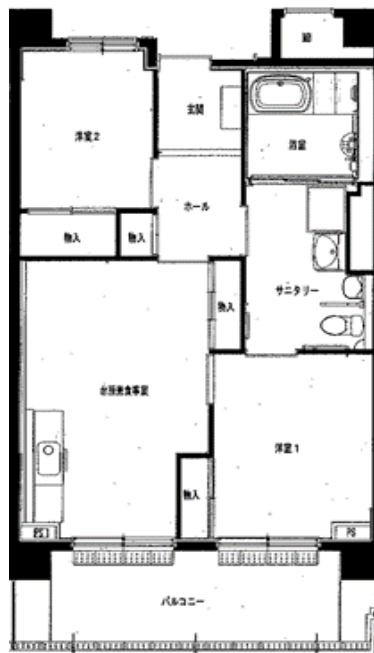

(1-307・2-107)※単身入居可

◆豊間根アパート2DK

(1-104・1-203・1-208・1-305・

2-205・2-209・2-309)

※単身入居可

◆豊間根アパート3DK

(【反転】1-102・1-112・1-201

1-212・1-301・1-302

1-311・1-312・2-102)

※図面はあくまでイメージです。実際のお部屋とは、広さや形など細部が異なる場合がありますのでご了承ください。

◆佐原第2アパート2DK
(1-502・1-508)

◆佐原第2アパート3DK
(1-304)

※図面はあくまでイメージです。実際のお部屋とは、広さや形など細部が異なる場合がありますのでご了承ください。

◆大沢アパート1DK

(1-504)

※単身入居可

◆北浜アパート3DK

(1-410・1-411・1-417)

※図面はあくまでイメージです。実際のお部屋とは、広さや形など細部が異なる場合がありますのでご了承ください。

◆上平アパート

1DK-B(1-108)

※障がい者向け住戸

※単身入居可

◆栃ヶ沢アパート

2DK-B(107・108・111)

※障がい者向け住戸

※単身入居可

◆平田アパート2DK-B(1-106・107)

※障がい者向け住戸

※単身入居可