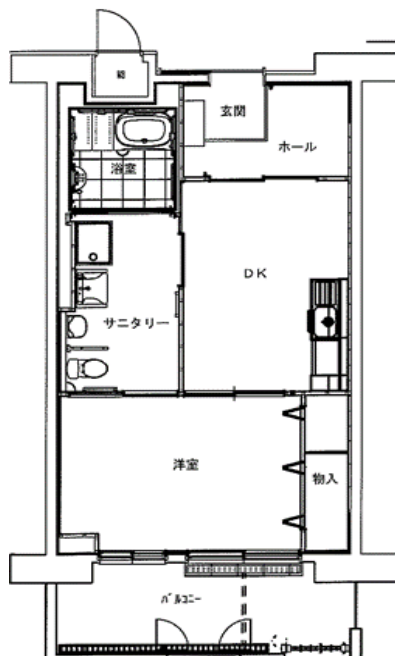

(1-307・2-107)※単身入居可

◆豊間根アパート2DK

(1-104・1-203・1-208・1-305・

2-205・2-209・2-309)

※単身入居可

◆豊間根アパート3DK

(【反転】1-102・1-112・1-201

1-212・1-301・1-302

1-311・1-312・2-102)

※図面はあくまでイメージです。実際のお部屋とは、広さや形など細部が異なる場合がありますのでご了承ください。

◆佐原第2アパート2DK
(1-502・1-508)

◆佐原第2アパート3DK
(1-304)

※図面はあくまでイメージです。実際のお部屋とは、広さや形など細部が異なる場合がありますのでご了承ください。

◆大沢アパート1DK

(1-504)

※単身入居可

◆北浜アパート3DK

(1-410・1-411・1-417)

※図面はあくまでイメージです。実際のお部屋とは、広さや形など細部が異なる場合がありますのでご了承ください。

◆上平アパート

1DK-B(1-108)

※障がい者向け住戸

※単身入居可

◆栃ヶ沢アパート

2DK-B(107・108・111)

※障がい者向け住戸

※単身入居可

◆平田アパート2DK-B(1-106・107)

※障がい者向け住戸

※単身入居可