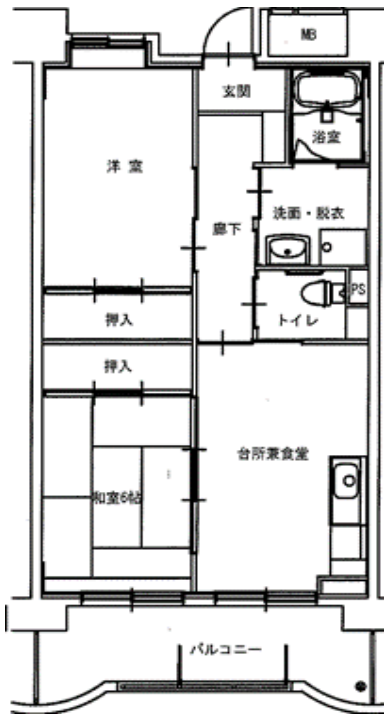

※単身入居可

◆ 栃ヶ沢アパート 3DK

(1号棟⇒504・614・615・704・709・714・715・809・810・815)

(2号棟⇒414・514・609・610・708・709・710・713・714・808・814)

※図面はあくまでイメージです。実際のお部屋とは、広さや形など細部が異なる場合がありますのでご了承ください。

◆大平アパート

2DK(1-413・【反転】1-510)

◆大平アパート

3DK(1-211)

◆日向アパート

2LDK(5-525・5-542)

◆平田アパート2DK-A

(1-210・403・502・513・602・603・605・702)

※図面はあくまでイメージです。実際のお部屋とは、広さや形など細部が異なる場合がありますのでご了承ください。

◆屋敷前アパート

2DK-A(2-310・2-512)

◆屋敷前アパート

2DK-B(3-307・503・504)※ペット飼育可

◆屋敷前アパート

3DK-A(2-502)

◆屋敷前アパート

3DK-B(3-201)※ペット飼育可

※図面はあくまでイメージです。実際のお部屋とは、広さや形など細部が異なる場合がありますのでご了承ください。

◆安渡アパート

2DK(1-204・404)

◆上町アパート

2DK(1-204・304)

※単身入居可

◆上町アパート

3DK(1-302)

※図面はあくまでイメージです。実際のお部屋とは、広さや形など細部が異なる場合がありますのでご了承ください。

◆豊間根アパート1DK