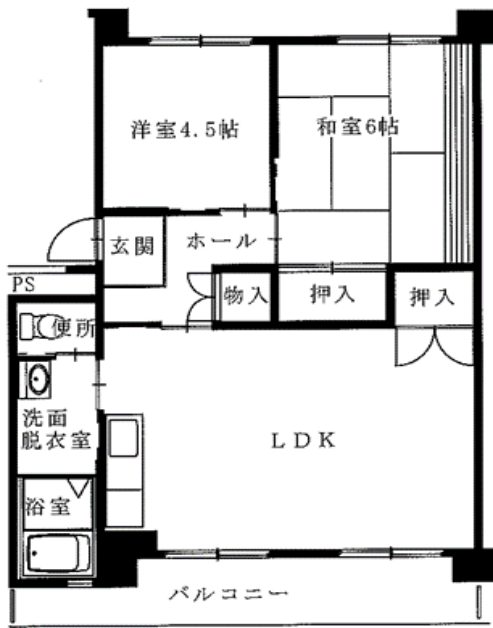

◆長谷堂アパート

2LDK-B(5-206)

◆上平アパート

1DK-A(1-509) ※単身入居可

※図面はあくまでイメージです。実際のお部屋とは、広さや形など細部が異なる場合があります

◆ 栃ヶ沢アパート 2DK-A

(1号棟⇒718・801・813・819)

(2号棟⇒401・402・811)【反転】

※単身入居可

◆ 栃ヶ沢アパート 3DK

(1号棟⇒504・614・615・704・709・714・715・809・810・815)

(2号棟⇒414・514・609・610・708・709・710・713・714・808・814)

※図面はあくまでイメージです。実際のお部屋とは、広さや形など細部が異なる場合がありますのでご了承ください。

◆大平アパート

2DK(1-413・【反転】1-510)

◆大平アパート

3DK(1-211)

◆日向アパート

2LDK(5-525・5-542)

◆平田アパート2DK-A

(1-210・403・502・513・602・603・605・702)

※図面はあくまでイメージです。実際のお部屋とは、広さや形など細部が異なる場合がありますのでご了承ください。

◆屋敷前アパート

2DK-A(2-310・2-512)

◆屋敷前アパート

2DK-B(3-307・503・504)※ペット飼育可

◆屋敷前アパート

3DK-A(2-502)

◆屋敷前アパート

3DK-B(3-201)※ペット飼育可

※図面はあくまでイメージです。実際のお部屋とは、広さや形など細部が異なる場合がありますのでご了承ください。

◆安渡アパート