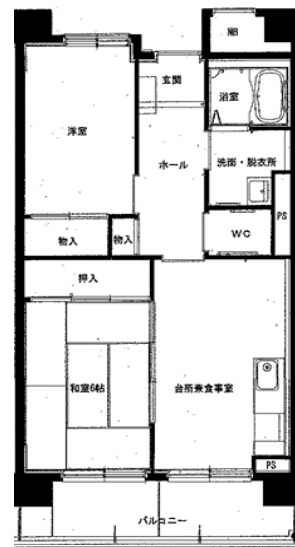

◆長谷堂アパート

2LDK-B(5-206)

◆上平アパート

1DK-A(1-509) ※単身入居可

※図面はあくまでイメージです。実際のお部屋とは、広さや形など細部が異なる場合があります

◆ 栃ヶ沢アパート 2DK-A

(1号棟⇒718・801・813・819)

(2号棟⇒401・402・811)【反転】

※単身入居可

◆ 栃ヶ沢アパート 3DK

(1号棟⇒504・614・615・704・709・714・715・809・810・815)

(2号棟⇒414・514・609・610・708・709・710・713・714・808・814)

※図面はあくまでイメージです。実際のお部屋とは、広さや形など細部が異なる場合がありますのでご了承ください。

◆大平アパート

2DK(1-413・【反転】1-510)

◆大平アパート

3DK(1-211)

◆日向アパート

2LDK(5-525・5-542)

◆平田アパート2DK-A

(1-210・403・502・513・602・603・605・702)

※図面はあくまでイメージです。実際のお部屋とは、広さや形など細部が異なる場合がありますのでご了承ください。

◆屋敷前アパート

2DK-A(2-310・2-512)